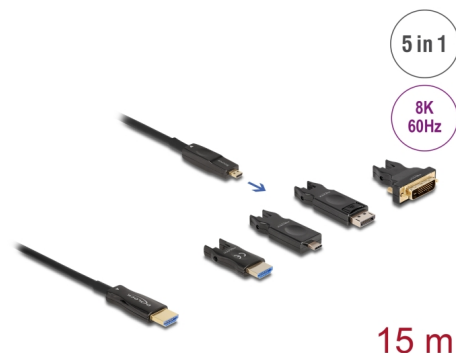

Delock Cablu HDMI optic activ 5 în 1, 8K, 60 Hz, 15 m

Descriere scurta

Acest cablu HDMI de la Delock poate fi utilizat pentru conectarea dispozitivelor cu o interfață HDMI, cum ar fi televizoare, playere Blu-ray, monitoare sau proiectoare. Prin acceptarea unei lățimi de bandă maxime de 48 Gbps, conținutul poate fi afișat cu rezoluții de până la 8K Ultra HD (7680 x 4320 @ 60 Hz).

Cablu optic activ

Acest cablu optic activ utilizează fibre optice pentru a transmite semnale de mare viteză. În comparație cu cablul de cupru tradițional, acesta este mai moale, mai subțire, mai ușor și poate transmite semnale pe distanțe mai mari fără pierderi.

Cablu HDMI 5 în 1

Pe partea de intrare, există un port Micro HDMI compact; adaptoarele incluse pot fi utilizate pentru a vă conecta la o sursă cu USB-C™, DisplayPort, HDMI-A sau DVI și până la 3840 x 2160.

Nr. 86006

EAN: 4043619860067

Țara de origine: China

Pachet: Box

Detalii tehnice

- Conectori:
  - Intrare: 1 x HDMI Micro-D tată
  - Ieșire: 1 x HDMI-A tată
- Cablu optic activ: cablu hibrid fibră / cupru
- High Speed HDMI specificație
- Semnal fix direcționat
- Transfer al semnalelor audio și video
- Rată de transfer a datelor de până la 48 Gbps
- Rezoluție maximă (în funcție de sistem și de echipamentele hardware conectate):
  - HDMI de până la 7680 x 4320 @ 60 Hz
  - HDMI de până la 3840 x 2160 @ 144 Hz
  - DisplayPort / USB Type-C™ de până la 3840 x 2160 @ 60 Hz
  - DVI de până la 3840 x 2160 @ 30 Hz
- Acceptă HDR (High Dynamic Range)
- Acceptă HDCP 1.4 și 2.2
- Diametru cablu: aprox. 5,4 mm