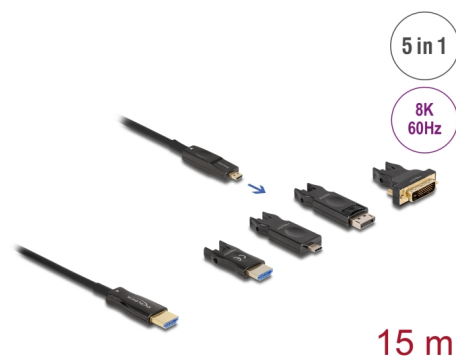

Delock Aktywny kabel optyczny 5 w 1 HDMI 8K 60 Hz 15 m

Opis

Wysokiej jakości kabel HDMI Delock służy to łączenia urządzeń z interfejsem HDMI, takich jak telewizory, odtwarzacze Blu-ray, monitory i projektory. Obsługuje pasmo 48 Gbps, materiał może być wyświetlany z rozdzielczością do 8K Ultra HD (7680 x 4320 @ 60 Hz).

Aktywny kabel optyczny

Ten aktywny kabel optyczny za pomocą światłowodu zapewnia bardzo szybki przesył sygnału. W porównaniu z tradycyjnym kablem miedzianym jest bardziej miękki, cieńszy, lżejszy i może przesyłać sygnały na większe odległości bez strat.

Kabel HDMI 5 w 1

Po stronie wejściowej znajduje się kompaktowy port Micro HDMI; dołączonych adapterów można użyć do podłączenia źródła ze złączem USB-C™, DisplayPort, HDMI-A lub DVI i rozdzielczości do 3840 x 2160.

Physical characteristics

Kolor przewodu:	czarny
Cable length incl. connector:	15 m
Najmniejszy promień skrętu:	20 mm