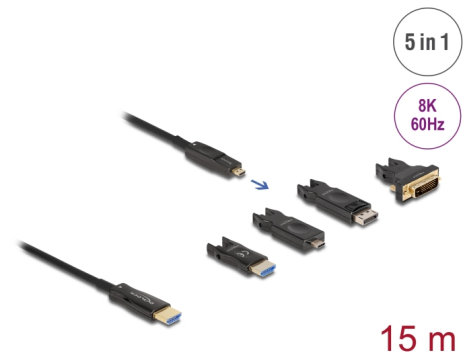

Delock Cavo HDMI 5 in 1 ottico attivo 8K 60 Hz 15 m

Descrizione

Questo cavo HDMI Delock può essere utilizzato per collegare dispositivi con interfaccia HDMI, come televisori, lettori Blu-ray, monitor o proiettori. Supportando una larghezza di banda massima di 48 Gbps, i contenuti possono essere visualizzati con una risoluzione fino a 8K Ultra HD (7680 x 4320 @ 60 Hz).

Cavo ottico attivo

Questo cavo ottico attivo utilizza la fibra ottica per trasmettere segnali ad alta velocità. Rispetto al tradizionale cavo in rame, è più morbido, sottile e leggero e può trasmettere segnali su distanze maggiori senza perdite.

Cavo HDMI 5 in 1

Sul lato di ingresso, è presente una porta Micro HDMI compatta; gli adattatori in dotazione possono essere utilizzati per collegare una sorgente con USB-C™, DisplayPort, HDMI-A o DVI e fino a 3840 x 2160.

Physical characteristics

Cable colour:	nero
Cable length incl. connector:	15 m
Smallest bending radius:	20 mm