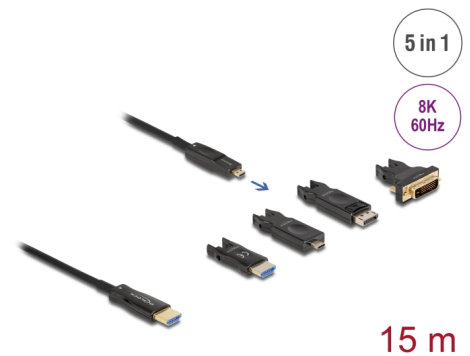

Delock Ενεργό Οπτικό Καλώδιο HDMI 5 σε 1 HDMI 8K 60 Hz 15 μ.

Περιγραφή

Αυτό το καλώδιο HDMI της Delock μπορεί να χρησιμοποιηθεί για τη σύνδεση συσκευών μέσω διεπαφής HDMI, όπως τηλεοράσεις, συστήματα Blu-ray, οθόνες ή προτζέκτορες. Με την υποστήριξη του μέγιστου εύρους ζώνης των 48 Gbps, το περιεχόμενο μπορεί να εμφανίζεται με αναλύσεις έως και 8K Ultra HD (7680 x 4320 @ 60 Hz).

Ενεργό Οπτικό Καλώδιο

Αυτό το ενεργό οπτικό καλώδιο χρησιμοποιεί οπτικές ίνες για τη μετάδοση σημάτων υψηλής ταχύτητας. Συγκριτικά με το παραδοσιακό καλώδιο χαλκού, είναι πιο μαλακό, λεπτό, ελαφρύ και μπορεί να μεταδώσει σήματα σε μεγαλύτερες αποστάσεις χωρίς απώλεια.

Καλώδιο HDMI 5 σε 1

Στην πλευρά εισόδου, υπάρχει μια συμπαγής θύρα Micro HDMI ενώ οι συμπεριλαμβανόμενοι αντάπτορες μπορούν να χρησιμοποιηθούν με ένα USB-C™, ένα DisplayPort, ένα HDMI-A, ή ένα DVI και έως τα 3840 x 2160.

Physical characteristics

Χρώμα καλωδίου:	μαύρο
Cable length incl. connector:	15 m
Ελάχιστη ακτίνα καμπυλότητας:	20 mm