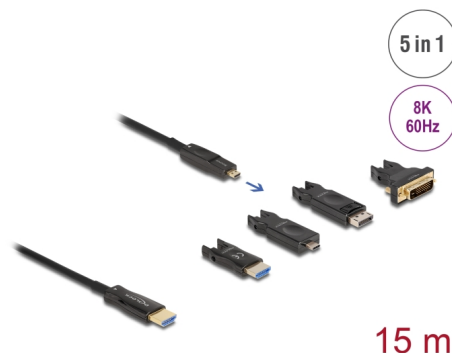

## Descripción

Este cable HDMI de Delock se puede usar para conectar dispositivos con una interfaz HDMI, como televisores, reproductores de Blu-ray, monitores o proyectores. Al admitir un ancho de banda máximo de 48 Gbps, se puede mostrar el contenido con resoluciones de hasta 8K Ultra HD (7680 x 4320 a 60 Hz).

### Cable óptico activo

Este cable óptico activo utiliza fibra óptica para transmitir señales de alta velocidad. En comparación con el cable de cobre tradicional, es más suave, más delgado, más ligero y puede transmitir señales a distancias más largas sin pérdidas.

### Cable HDMI 5 en 1

En el extremo de entrada, hay un puerto compacto Micro HDMI; se pueden utilizar los adaptadores incluidos para conectar a una fuente con USB-C™, DisplayPort, HDMI-A o DVI y hasta 3840 x 2160.

## Detalles técnicos

- Conectores:  
Entrada: 1 x HDMI Micro-D macho  
Salida: 1 x HDMI-A macho
- Cable óptico activo: cable híbrido de fibra/cobre
- Especificación High Speed HDMI
- Dirección de la señal fija
- Transferencia de señales de audio y vídeo
- Velocidades de transferencias de datos de hasta 48 Gbps
- Resolución máxima (depende del sistema y del hardware conectado):  
HDMI máxima 7680 x 4320 @ 60 Hz  
HDMI máxima 3840 x 2160 @ 144 Hz  
DisplayPort / USB Type-C™ máxima 3840 x 2160 @ 60 Hz  
DVI máxima 3840 x 2160 @ 30 Hz
- Compatible con HDR (High Dynamic Range)
- Compatible con HDCP 1.4 y 2.2
- Diámetro del cable: aprox. 5,4 mm