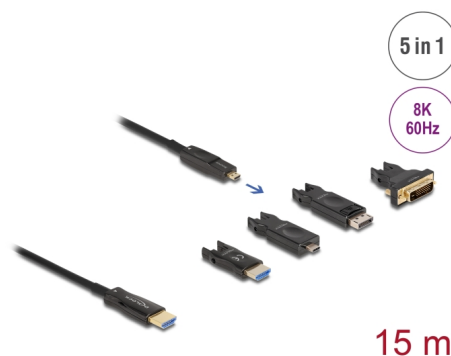

Delock Aktivní optický HDMI kabel 5 v 1, 8K, 60 Hz, 15 m

Popis

Tento kabel HDMI značky Delock lze používat k připojování zařízení s rozhraním HDMI, jako například televizorů, přehrávačů Blu-Ray, monitorů nebo projektorů. Díky podpoře maximální přenosové šířky 48 Gbps lze obsah přehrávat s rozlišením až 8K Ultra HD (7680 x 4320 @ 60 Hz).

Aktivní optický kabel

Tento aktivní optický kabel využívá optické vlákno k přenosu velmi rychlých signálů. V porovnání s tradičními měděnými kabely je měkčí, tenčí, lehčí a umí signály přenášet beze ztrát na větší vzdálenosti.

HDMI kabel 5 v 1

Na vstupní straně je kompaktní port Micro HDMI; dodané adaptéry lze používat k připojení zdroje s rozhraním USB-C™, DisplayPort, HDMI-A, nebo DVI až do rozlišení 3840 x 2160.

Číslo produktu 86006

Physical characteristics

Barva kabelu:	černá
Cable length incl. connector:	15 m
Nejmenší poloměr ohybu:	20 mm