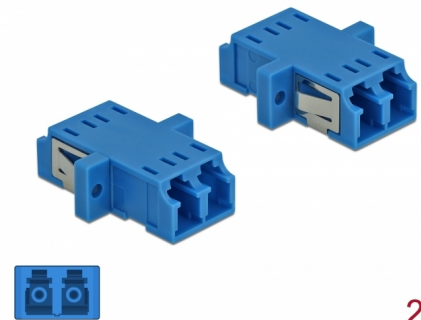

# Delock Optisk fiberkopplare LC Duplex hona till LC Duplex hona singelläge 2 delar blå

## Beskrivning

Med LC Duplex-kopplingen från Delock kan optiska fiberanslutningar hane enkelt anslutas till varandra. Kopplingen gör det möjligt att skapa en direktanslutning till den optiska fiberkabeln och passar för enkel montering optiska fiberanslutningslådor, skåp och patchpaneler.

### Skydd från dammskydd

Kopplingen är utrustad med ett lämpligt lock för att skydda bussningen från damm och hålla den ren.

2 x

**Artikelnummer 85999**

EAN: 4043619859993

Ursprungsland: China

Paket: Poly bag

## Specifikationer

- Anslutning:
  - 1 x LC Duplex hona >
  - 1 x LC Duplex hona
- För singlemodfiber
- Keramisk hylsa
- Med dammskydd
- Montering via metallhållare eller skruvar
- 2 x monteringshål
- Monteringshål diameter: 2,3 mm
- Skruvhåldelning: ca 18 mm
- Panelutskärning (BxH): ca 13,4 x 9,5 mm
- Driftstemperatur: -20 °C ~ 70 °C
- Material: Plast
- Färg: blå
- Mått (LxBxH): ca 29,2 x 12,7 x 9,3 mm