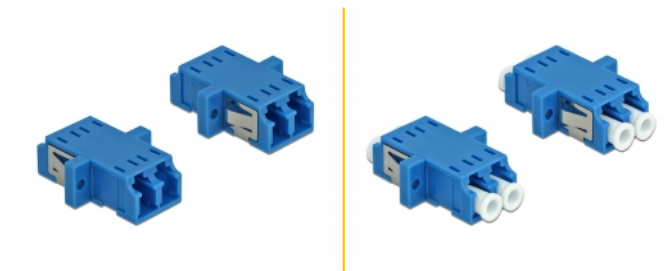

- En ledig LC Duplex-port hane

Paketets innehåll

- 2 x LC Duplex-koppling

Bilder