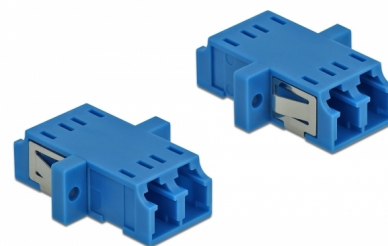

Delock Cuplaj optic din fibre LC Duplex mamă la LC Duplex mamă Single-mode, 2 piese, albastru

Descriere scurta

Cu acest cuplaj LC Duplex de la Delock, conectorii din fibre optice tată se pot conecta cu ușurință între ei. Cuplarea permite conectarea directă la cablul de fibră optică și este potrivit pentru montarea simplă în cutii de conexiuni din fibre optice, dulapuri și panouri tip buzunar.

Protecție împotriva prafului datorită capacului

Ambreiajul este echipat cu un capac potrivit pentru a proteja manșonul de praf și pentru a-l păstra curat.

2 x

Nr. 85999

EAN: 4043619859993

Țara de origine: China

Pachet: Poly bag

Detalii tehnice

- Conectori:
 - 1 x LC Duplex mamă >
 - 1 x LC Duplex mamă
- Pentru fibră multi-mod
- Manșon din ceramică
- Cu capac de protecție împotriva prafului
- Montare prin suport metalic sau șuruburi
- 2 găuri de montare
- Diametrul orificiului de montare: 2,3 mm
- Distanță orificiu șurub: cca 18 mm
- Decupaj panou (LxÎ): aprox. 13,4 x 9,5 mm
- Temperatură în stare de funcționare: -20 °C ~ 70 °C
- Material: plastic
- Culoare: albastru
- Dimensiunii (LxÎxI): aprox. 29,2 x 12,7 x 9,3 mm

Cerinte de sistem

- Un port tată LC Duplex liber

Pachetul contine

- 2 x ambreiaje LC Duplex

Imagini

Interface

| | |
|-------------|--------------------|
| Conector 1: | 1 x LC Duplex mamă |
| Conector 2: | 1 x LC Duplex mamă |