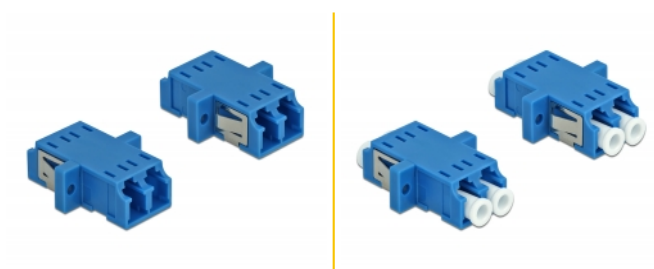

Delock Cuplaj optic din fibre LC Duplex mamă la LC Duplex mamă Single-mode, 2 piese, albastru

Descriere scurta

Cu acest cuplaj LC Duplex de la Delock, conectorii din fibre optice tată se pot conecta cu ușurință între ei. Cuplarea permite conectarea directă la cablul de fibră optică și este potrivit pentru montarea simplă în cutii de conexiuni din fibre optice, dulapuri și panouri tip buzunar.

Protecție împotriva prafului datorită capacului

Ambreiajul este echipat cu un capac potrivit pentru a proteja manșonul de praf și pentru a-l păstra curat.

2 x

Nr. 85999

EAN: 4043619859993

Țara de origine: China

Pachet: Poly bag

Detalii tehnice

- Conectori:
 - 1 x LC Duplex mamă >
 - 1 x LC Duplex mamă
- Pentru fibră multi-mod
- Manșon din ceramică
- Cu capac de protecție împotriva prafului
- Montare prin suport metalic sau șuruburi
- 2 găuri de montare
- Diametrul orificiului de montare: 2,3 mm
- Distanță orificiu șurub: cca 18 mm
- Decupaj panou (LxÎ): aprox. 13,4 x 9,5 mm
- Temperatură în stare de funcționare: -20 °C ~ 70 °C
- Material: plastic
- Culoare: albastru
- Dimensiunii (LxÎxI): aprox. 29,2 x 12,7 x 9,3 mm

Cerinte de sistem

- Un port tată LC Duplex liber

Pachetul contine

- 2 x ambreiaje LC Duplex

Imagini

Interface

| | |
|-------------|--------------------|
| Conector 1: | 1 x LC Duplex mamă |
| Conector 2: | 1 x LC Duplex mamă |