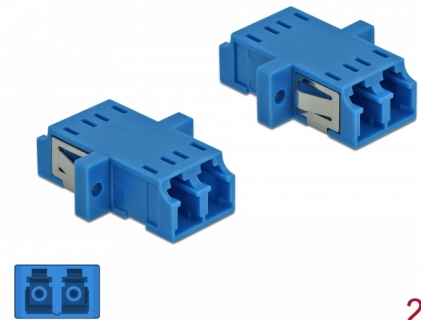

Delock Ζεύκτης Οπτικών Ινών LC Duplex θηλυκό προς LC Duplex θηλυκό Απλού ρυθμού 2 κομμάτια μπλε

Περιγραφή

Με αυτό τον ζεύκτη LC Duplex της Delock, οι αρσενικοί σύνδεσμοι οπτικών ινών μπορούν εύκολα να συνδεθούν ο ένας στον άλλο. Η σύζευξη επιτρέπει την απευθείας σύνδεση στο καλώδιο οπτικών ινών και είναι κατάλληλο για απλή τοποθέτηση σε κυτία σύνδεσης οπτικών ινών, σε βάσεις και καταναμητές.

Προστασία με κάλυμμα κατά της σκόνης

Η σύζευξη είναι εξοπλισμένη με το κατάλληλο κάλυμμα για να προστατεύει το σύνδεσμο από τη σκόνη και να το διατηρεί καθαρό.

2 x

Αρ. προϊόντος 85999

EAN: 4043619859993

Χώρα προέλευσης: China

Συσκευασία: Poly bag

Προδιαγραφές

- Συνδετήρας:
 - 1 x LC Duplex θηλυκό >
 - 1 x LC Duplex θηλυκό
- Μονότροπο καλώδιο
- Κεραμικός σύνδεσμος
- Με κάλυμμα για τη σκόνη
- Τοποθέτηση με μεταλλικό συγκρατητή ή βίδες
- 2 x οπές ανάρτησης
- Διάμετρος εσοχής σύνδεσης : 2,3 mm
- Βήμα οπής βίδας: περ. 18 mm
- Οπή πίνακα (ΠxΥ): περ. 13,4 x 9,5 mm
- Θερμοκρασία λειτουργίας: -20 °C ~ 70 °C
- Υλικό: πλαστικό
- Χρώμα: μπλε
- Διαστάσεις (ΜxΠxΥ): περ. 29,2 x 12,7 x 9,3 mm

Θερμοκρασία λειτουργίας:	-20 °C ~ 70 °C
--------------------------	----------------

Physical characteristics

Υλικό:	πλαστική
Μήκος:	29.2 mm
Width:	12,7 mm
Height:	9,3 mm
Χρώμα:	μπλε