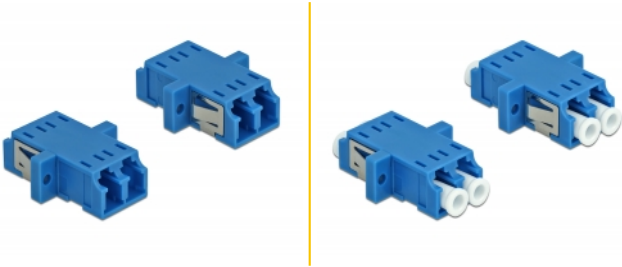

Delock Ζεύκτης Οπτικών Ινών LC Duplex θηλυκό προς LC Duplex θηλυκό Απλού ρυθμού 2 κομμάτια μπλε

Περιγραφή

Με αυτό τον ζεύκτη LC Duplex της Delock, οι αρσενικοί σύνδεσμοι οπτικών ινών μπορούν εύκολα να συνδεθούν ο ένας στον άλλο. Η σύζευξη επιτρέπει την απευθείας σύνδεση στο καλώδιο οπτικών ινών και είναι κατάλληλο για απλή τοποθέτηση σε κυτία σύνδεσης οπτικών ινών, σε βάσεις και καταναμητές.

Προστασία με κάλυμμα κατά της σκόνης

Η σύζευξη είναι εξοπλισμένη με το κατάλληλο κάλυμμα για να προστατεύει το σύνδεσμο από τη σκόνη και να το διατηρεί καθαρό.

2 x

Αρ. προϊόντος 85999

EAN: 4043619859993

Χώρα προέλευσης: China

Συσκευασία: Poly bag

Προδιαγραφές

- Συνδετήρας:
 - 1 x LC Duplex θηλυκό >
 - 1 x LC Duplex θηλυκό
- Μονότροπο καλώδιο
- Κεραμικός σύνδεσμος
- Με κάλυμμα για τη σκόνη
- Τοποθέτηση με μεταλλικό συγκρατητή ή βίδες
- 2 x οπές ανάρτησης
- Διάμετρος εσοχής σύνδεσης : 2,3 mm
- Βήμα οπής βίδας: περ. 18 mm
- Οπή πίνακα (ΠxΥ): περ. 13,4 x 9,5 mm
- Θερμοκρασία λειτουργίας: -20 °C ~ 70 °C
- Υλικό: πλαστικό
- Χρώμα: μπλε
- Διαστάσεις (ΜxΠxΥ): περ. 29,2 x 12,7 x 9,3 mm

Απαιτήσεις συστήματος

- Μια ελεύθερη αρσενική θύρα LC Duplex

Περιεχόμενα συσκευασίας

- 2 x LC Duplex σύζευξη

Εικόνες

Interface

Συνδετήρας 1:	1 x LC Duplex θηλυκό
Συνδετήρας 2:	1 x LC Duplex θηλυκό

Technical characteristics