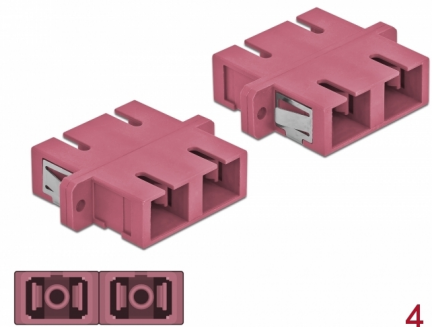

Delock SC optikai szálcsatlakozó duplex anyá - SC duplex anyá, multimódosú 4 db. ibolya

Leírás

Ezzel a Delock SC Duplex csatlakozóval az optikai szálcsatlakozók könnyen összekapcsolhatók egymással. A tengelykapcsoló lehetővé teszi az optikai kábel közvetlen csatlakoztatását, és alkalmas az optikai szálcsatlakozódobozokba, szekrényekbe és javítólemezekbe történő egyszerű felszereléshez.

Porborítástól óv

A csatlakozó felszerelt egy megfelelő fedővel, amely a borítást védi a portól és tisztán tartja.

4 x

Tételszám 85998

EAN: 4043619859986

Származási hely: China

Csomag: Poly bag

Műszaki adatok

- Csatlakozó:
 - 1 x SC Duplex hüvely >
 - 1 x SC Duplex hüvely
- Több üzemmódra képes szálhoz OM4
- Kerámia borítás
- Por elleni védelem
- Szerelés fém tartóval vagy csavarokkal
- 2 x illesztő nyílás
- Rögzítési furatátmérő: 2,4 mm
- Csavarnyílás magassága: kb. 30,7 mm
- Panelkivágás (Sz x M): kb. 26,6 x 9,5 mm
- Működési hőmérséklet: -20 °C ~ 70 °C
- Készült: műanyagból
- Szín: ibolya
- Méretek (HxSzxM): kb. 34,7 x 25,6 x 9,3 mm

Működési hőmérséklet:	-20 °C ~ 70 °C
-----------------------	----------------

Physical characteristics

Készült:	Műanyag
Hosszúság:	34,7 mm
Width:	25,6 mm
Height:	9,3 mm
Szín:	ibolya