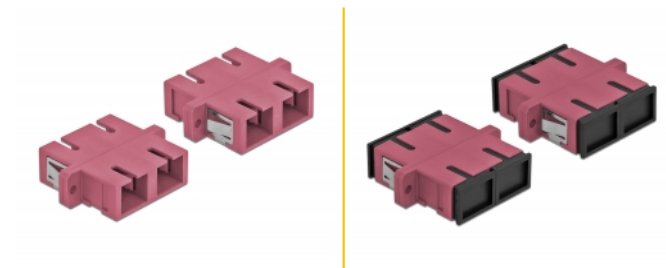

Delock SC optikai szálcsatlakozó duplex anyá - SC duplex anyá, multimódosú 4 db. ibolya

Leírás

Ezzel a Delock SC Duplex csatlakozóval az optikai szálcsatlakozók könnyen összekapcsolhatók egymással. A tengelykapcsoló lehetővé teszi az optikai kábel közvetlen csatlakoztatását, és alkalmas az optikai szálcsatlakozódobozokba, szekrényekbe és javítólemezekbe történő egyszerű felszereléshez.

Porborítástól óv

A csatlakozó felszerelt egy megfelelő fedővel, amely a borítást védi a portól és tisztán tartja.

4 x

Tételszám 85998

EAN: 4043619859986

Származási hely: China

Csomag: Poly bag

Műszaki adatok

- Csatlakozó:
 - 1 x SC Duplex hüvely >
 - 1 x SC Duplex hüvely
- Több üzemmódra képes szálhoz OM4
- Kerámia borítás
- Por elleni védelem
- Szerelés fém tartóval vagy csavarokkal
- 2 x illesztő nyílás
- Rögzítési furatátmérő: 2,4 mm
- Csavarnyílás magassága: kb. 30,7 mm
- Panelkivágás (Sz x M): kb. 26,6 x 9,5 mm
- Működési hőmérséklet: -20 °C ~ 70 °C
- Készült: műanyagból
- Szín: ibolya
- Méretek (HxSzxM): kb. 34,7 x 25,6 x 9,3 mm

Rendszerkövetelmények

- Egy szabad SC Duplex-csatlakozódugó

A csomag tartalma

- 4 x SC Duplex párosító

Képek

Interface

Csatlakozó 1:	1 x SC Duplex hüvely
Csatlakozó 2:	1 x SC Duplex hüvely

Technical characteristics