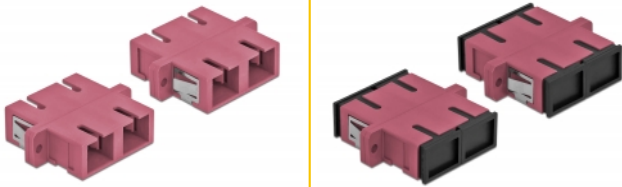

- En ledig SC Duplex-port hane

Paketets innehåll

- 4 x SC Duplex-koppling

Bilder