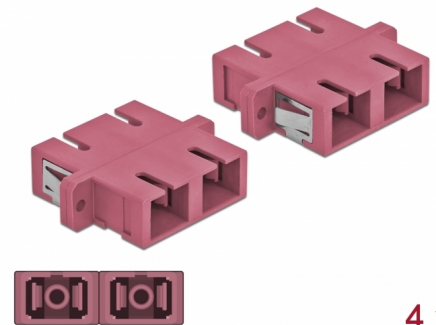

# Delock Optisk fiberkopplare SC Duplex hona till SC Duplex hona multiläge 4 delar violett

## Beskrivning

Med SC Duplex-kopplingen från Delock kan optiska fiberanslutningar hane enkelt anslutas till varandra. Kopplingen gör det möjligt att skapa en direktanslutning till den optiska fiberkabeln och passar för enkel montering optiska fiberanslutningslådor, skåp och patchpaneler.

### Skydd från dammskydd

Kopplingen är utrustad med ett lämpligt lock för att skydda bussningen från damm och hålla den ren.

4 x

## Physical characteristics

Material:	Plast
Längd:	34,7 mm
Width:	25,6 mm
Height:	9,3 mm
Färg:	violett