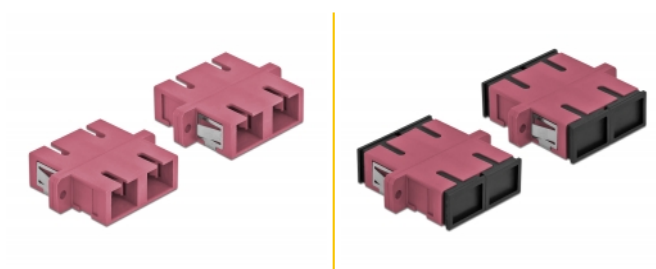

Delock Cuplaj de fibre optice SC Duplex mamă la SC Duplex mamă Multi-mode, 4 buc., violet

Descriere scurta

Cu acest cuplaj SC Duplex de la Delock, conectorii din fibre optice tată se pot conecta cu ușurință între ei. Cuplarea permite conectarea directă la cablul de fibră optică și este potrivit pentru montarea simplă în cutii de conexiuni din fibre optice, dulapuri și panouri tip buzunar.

Protecție împotriva prafului datorită capacului

Ambreiajul este echipat cu un capac potrivit pentru a proteja manșonul de praf și pentru a-l păstra curat.

4 x

Nr. 85998

EAN: 4043619859986

Țara de origine: China

Pachet: Poly bag

Detalii tehnice

- Conectori:
 - 1 x SC Duplex mamă >
 - 1 x SC Duplex mamă
- Pentru fibră multi-mod OM4
- Manșon din ceramică
- Cu capac de protecție împotriva prafului
- Montare prin suport metalic sau șuruburi
- 2 găuri de montare
- Diametrul orificiului de montare: 2,4 mm
- Distanță orificiu șurub: cca 30,7 mm
- Decupaj panou (LxÎ): aprox. 26,6 x 9,5 mm
- Temperatură în stare de funcționare: -20 °C ~ 70 °C
- Material: plastic
- Culoare: violet
- Dimensiunii (LxÎxÎ): aprox. 34,7 x 25,6 x 9,3 mm

Cerinte de sistem

- Un port tată SC Duplex liber

Pachetul contine

- 4 x ambreiaje SC Duplex

Imagini

Interface

Conector 1:	1 x SC Duplex mamă
Conector 2:	1 x SC Duplex mamă

Technical characteristics