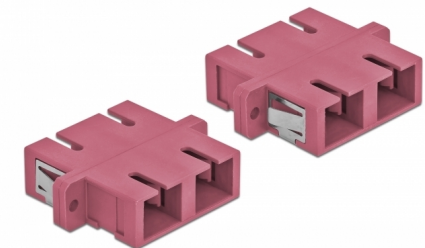

Delock Cuplaj de fibre optice SC Duplex mamă la SC Duplex mamă Multi-mode, 4 buc., violet

Descriere scurta

Cu acest cuplaj SC Duplex de la Delock, conectorii din fibre optice tată se pot conecta cu ușurință între ei. Cuplarea permite conectarea directă la cablul de fibră optică și este potrivit pentru montarea simplă în cutii de conexiuni din fibre optice, dulapuri și panouri tip buzunar.

Protecție împotriva prafului datorită capacului

Ambreiajul este echipat cu un capac potrivit pentru a proteja manșonul de praf și pentru a-l păstra curat.

4 x

Nr. 85998

EAN: 4043619859986

Țara de origine: China

Pachet: Poly bag

Detalii tehnice

- Conectori:
 - 1 x SC Duplex mamă >
 - 1 x SC Duplex mamă
- Pentru fibră multi-mod OM4
- Manșon din ceramică
- Cu capac de protecție împotriva prafului
- Montare prin suport metalic sau șuruburi
- 2 găuri de montare
- Diametrul orificiului de montare: 2,4 mm
- Distanță orificiu șurub: cca 30,7 mm
- Decupaj panou (LxÎ): aprox. 26,6 x 9,5 mm
- Temperatură în stare de funcționare: -20 °C ~ 70 °C
- Material: plastic
- Culoare: violet
- Dimensiunii (LxÎxÎ): aprox. 34,7 x 25,6 x 9,3 mm

Cerinte de sistem

- Un port tată SC Duplex liber

Pachetul contine

- 4 x ambreiaje SC Duplex

Imagini

Interface

Conector 1:	1 x SC Duplex mamă
Conector 2:	1 x SC Duplex mamă

Technical characteristics