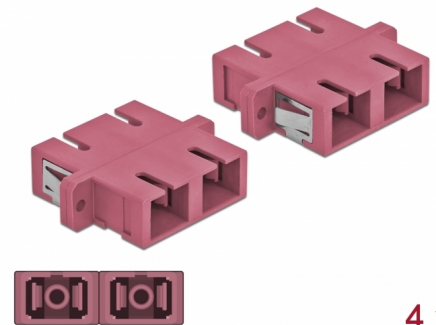

# Delock Coupleur de fibre optique SC Duplex femelle à SC Duplex femelle, Multimode, 4 unités, violet

## Description

Avec ce couplage SC Duplex de Delock, les connecteurs mâles de fibre optique peuvent être facilement branchés l'un à l'autre. Le couplage permet une connexion directe au câble en fibre optique et il est approprié pour le montage simple de boîtiers de connexion de fibre optique, des armoires et des panneaux de raccordement.

### Protection avec un capot contre la poussière

Le coupleur est muni d'un capot adapté pour protéger le manchon contre la poussière et le garder propre.

**N° produit 85998**

EAN: 4043619859986

Pays d'origine: China

## Détails techniques

- Connecteurs :
  - 1 x SC Duplex femelle >
  - 1 x SC Duplex femelle
- Pour fibre multi-mode OM4
- Manchon en céramique
- Avec couvercle anti-poussière
- Montage via des rétenteurs métalliques ou des vis
- 2 orifices de montage
- Diamètre d'orifice de montage : 2,4 mm
- Pas du trou de vis : env. 30,7 mm
- Découpe du panneau (LxH) : env. 26,6 x 9,5 mm
- Température de fonctionnement : -20 °C ~ 70 °C
- Matériaux : plastique
- Couleur : violet
- Dimensions (LxlxH) : env. 34,7 x 25,6 x 9,3 mm