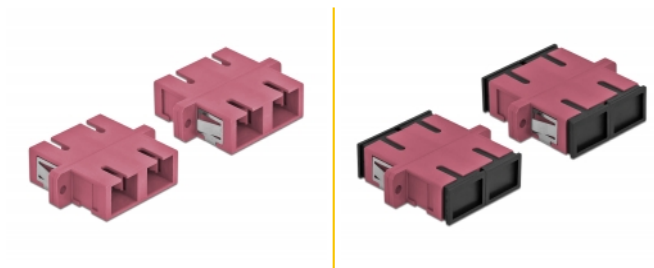

- Un port SC Duplex mâle libre

Contenu de l'emballage

- 4 x coupleurs SC Duplex

Image