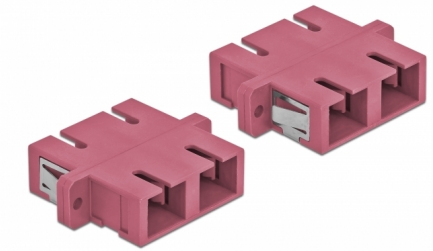

Delock Acoplador de Fibra Óptica SC Duplex hembra a SC Duplex hembra Multimodo 4 piezas violeta

Descripción

Con este acoplamiento SC Duplex de Delock, se pueden conectar los conectores macho de fibra óptica fácilmente entre sí. El acoplamiento permite una conexión directa al cable de fibra óptica y es adecuado para un montaje sencillo en cajas de conexión de fibra óptica, armarios y paneles de conexión.

Protección por cubierta antipolvo

El acoplamiento está equipado con una tapa adecuada para proteger la manga del polvo y mantenerla limpia.

4 x

Número de elemento 85998

EAN: 4043619859986

Pais de origen: China

Paquete: Poly bag

Detalles técnicos

- Conectores:
 - 1 x SC Duplex hembra >
 - 1 x SC Duplex hembra
- Para fibra multimodo OM4
- Manga de cerámica
- Con tapa para el polvo
- Montaje a través de un soporte de metal o tornillos
- 2 orificios de montaje
- Diámetro del orificio de montaje: 2,4 mm
- Avance del orificio del tornillo: 30,7 mm aproximadamente
- Recorte del panel (ANxAL): aprox. 26,6 x 9,5 mm
- Temperatura de funcionamiento: -20 °C ~ 70 °C
- Material: plástico
- Color: violeta
- Dimensiones (LxANxAL): aprox. 34,7 x 25,6 x 9,3 mm

Requisitos del sistema

- Puerto macho SC Duplex disponible

Contenido del paquete

- 4 x acoplador SC Duplex

Image

Interface

| | |
|--------------|----------------------|
| Conector 1: | 1 x SC Duplex hembra |
| Conector 2 : | 1 x SC Duplex hembra |