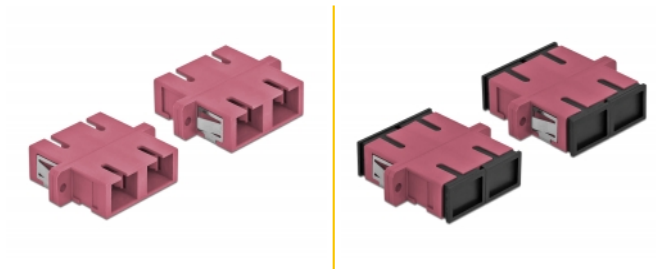

Delock Acoplador de Fibra Óptica SC Duplex hembra a SC Duplex hembra Multimodo 4 piezas violeta

Descripción

Con este acoplamiento SC Duplex de Delock, se pueden conectar los conectores macho de fibra óptica fácilmente entre sí. El acoplamiento permite una conexión directa al cable de fibra óptica y es adecuado para un montaje sencillo en cajas de conexión de fibra óptica, armarios y paneles de conexión.

Protección por cubierta antipolvo

El acoplamiento está equipado con una tapa adecuada para proteger la manga del polvo y mantenerla limpia.

4 x

Número de elemento 85998

EAN: 4043619859986

Pais de origen: China

Paquete: Poly bag

Detalles técnicos

- Conectores:
 - 1 x SC Duplex hembra >
 - 1 x SC Duplex hembra
- Para fibra multimodo OM4
- Manga de cerámica
- Con tapa para el polvo
- Montaje a través de un soporte de metal o tornillos
- 2 orificios de montaje
- Diámetro del orificio de montaje: 2,4 mm
- Avance del orificio del tornillo: 30,7 mm aproximadamente
- Recorte del panel (ANxAL): aprox. 26,6 x 9,5 mm
- Temperatura de funcionamiento: -20 °C ~ 70 °C
- Material: plástico
- Color: violeta
- Dimensiones (LxANxAL): aprox. 34,7 x 25,6 x 9,3 mm

Requisitos del sistema

- Puerto macho SC Duplex disponible

Contenido del paquete

- 4 x acoplador SC Duplex

Image

Interface

| | |
|--------------|----------------------|
| Conector 1: | 1 x SC Duplex hembra |
| Conector 2 : | 1 x SC Duplex hembra |