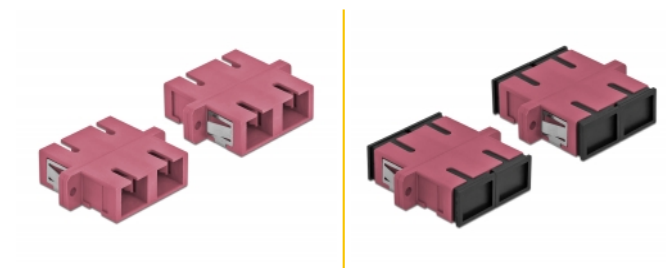

Delock Optická spojka ze zásuvky SC Duplex na zásuvku SC Duplex, Multi-mode, 4 kusy, fialová

Popis

S touto spojkou SC Duplex značky Delock lze snadno navzájem propojit dva zástrčkové konektory optických kabelů. Tato spojka umožňuje přímé připojení k optickému kabelu a je vhodná pro snadnou montáž do optických spojovacích skříní, skříněk a propojovacích panelů.

Ochrana protiprachovým krytem

Tato spojka je vybavena vhodnou čepičkou na ochranu objímky proti prachu a k zajištění její čistoty.

4 x

Číslo produktu 85998

EAN: 4043619859986

Země původu: China

Balení: Poly bag

Technické detaily

- Konektor:
 - 1 x SC Duplex samice >
 - 1 x SC Duplex samice
- Pro Multimód optiku OM4
- Keramická objímka
- S prachovou záslenkou
- Montáž prostřednictvím kovového držáku nebo šroubů
- 2 x montážní díry
- Průměr montážní díry: 2,4 mm
- Rozteč otvorů pro šroub: ca. 30,7 mm
- Výřez v panelu (ŠxV): cca. 26,6 x 9,5 mm
- Provozní teplota: -20 °C ~ 70 °C
- Materiál: plast
- Barva: fialová
- Rozměry (DxŠxV): cca. 34,7 x 25,6 x 9,3 mm

Systemové požadavky

- Volný port SC Duplex samec

Obsah balení

- 4 x spojky SC Duplex vazební šlen

Příslušenství

Interface

Konektor 1:	1 x SC Duplex samice
Konektor 2:	1 x SC Duplex samice

Technical characteristics