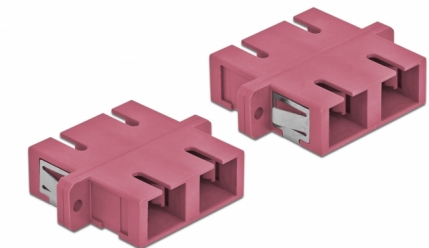

Delock Optická spojka ze zásuvky SC Duplex na zásuvku SC Duplex, Multi-mode, 4 kusy, fialová

Popis

S touto spojkou SC Duplex značky Delock lze snadno navzájem propojit dva zástrčkové konektory optických kabelů. Tato spojka umožňuje přímé připojení k optickému kabelu a je vhodná pro snadnou montáž do optických spojovacích skříní, skříněk a propojovacích panelů.

Ochrana protiprachovým krytem

Tato spojka je vybavena vhodnou čepičkou na ochranu objímky proti prachu a k zajištění její čistoty.

4 x

Číslo produktu 85998

EAN: 4043619859986

Země původu: China

Balení: Poly bag

Technické detaily

- Konektor:
 - 1 x SC Duplex samice >
 - 1 x SC Duplex samice
- Pro Multimód optiku OM4
- Keramická objímka
- S prachovou záslenkou
- Montáž prostřednictvím kovového držáku nebo šroubů
- 2 x montážní díry
- Průměr montážní díry: 2,4 mm
- Rozteč otvorů pro šroub: ca. 30,7 mm
- Výřez v panelu (ŠxV): cca. 26,6 x 9,5 mm
- Provozní teplota: -20 °C ~ 70 °C
- Materiál: plast
- Barva: fialová
- Rozměry (DxŠxV): cca. 34,7 x 25,6 x 9,3 mm

Systemové požadavky

- Volný port SC Duplex samec

Obsah balení

- 4 x spojky SC Duplex vazební šlen

Příslušenství

Interface

Konektor 1:	1 x SC Duplex samice
Konektor 2:	1 x SC Duplex samice

Technical characteristics