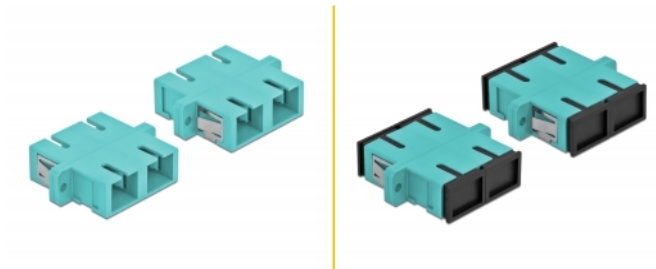

- Egy szabad SC Duplex-csatlakozódugó

A csomag tartalma

- 4 x SC Duplex párosító

Képek