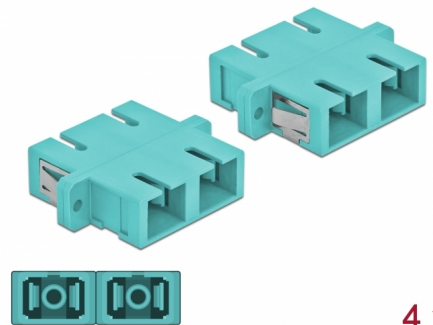

Delock Optisk fiberkopplare SC Duplex hona till SC Duplex hona multiläge 4 delar ljusblå

Beskrivning

Med SC Duplex-kopplingen från Delock kan optiska fiberanslutningar hane enkelt anslutas till varandra. Kopplingen gör det möjligt att skapa en direktanslutning till den optiska fiberkabeln och passar för enkel montering optiska fiberanslutningslådor, skåp och patchpaneler.

Skydd från dammskydd

Kopplingen är utrustad med ett lämpligt lock för att skydda bussningen från damm och hålla den ren.

4 x

Artikelnummer 85997

EAN: 4043619859979

Ursprungsland: China

Paket: Poly bag

Specifikationer

- Anslutning:
 - 1 x SC Duplex hona >
 - 1 x SC Duplex hona
- För multimodfiber OM3
- Keramisk hylsa
- Med dammskydd
- Montering via metallhållare eller skruvar
- 2 x monteringshål
- Monteringshål diameter: 2,4 mm
- Skruvhåldelning: ca 30,7 mm
- Panelutskärning (BxH): ca 26,6 x 9,5 mm
- Driftstemperatur: -20 °C ~ 70 °C
- Material: Plast
- Färg: ljusblå
- Mått (LxBxH): ca 34,7 x 25,6 x 9,3 mm

Systemkrav

- En ledig SC Duplex-port hane

Paketets innehåll

- 4 x SC Duplex-koppling

Bilder

Interface

Kontakt 1:	1 x SC Duplex hona
Kontakt 2:	1 x SC Duplex hona

Technical characteristics