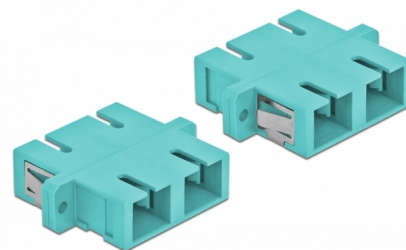

Delock Cuplaj de fibre optice SC Duplex mamă la SC Duplex mamă Multi-mode, 4 buc., albastru deschis

Descriere scurta

Cu acest cuplaj SC Duplex de la Delock, conectorii din fibre optice tată se pot conecta cu ușurință între ei. Cuplarea permite conectarea directă la cablul de fibră optică și este potrivit pentru montarea simplă în cutii de conexiuni din fibre optice, dulapuri și panouri tip buzunar.

Protecție împotriva prafului datorită capacului

Ambreiajul este echipat cu un capac potrivit pentru a proteja manșonul de praf și pentru a-l păstra curat.

4 x

Nr. 85997

EAN: 4043619859979

Țara de origine: China

Pachet: Poly bag

Detalii tehnice

- Conectori:
  - 1 x SC Duplex mamă >
  - 1 x SC Duplex mamă
- Pentru fibră multi-mod OM3
- Manșon din ceramică
- Cu capac de protecție împotriva prafului
- Montare prin suport metalic sau șuruburi
- 2 găuri de montare
- Diametrul orificiului de montare: 2,4 mm
- Distanță orificiu șurub: cca 30,7 mm
- Decupaj panou (LxÎ): aprox. 26,6 x 9,5 mm
- Temperatură în stare de funcționare: -20 °C ~ 70 °C
- Material: plastic
- Culoare: albastru deschis
- Dimensiunii (LxÎxI): aprox. 34,7 x 25,6 x 9,3 mm

Cerinte de sistem