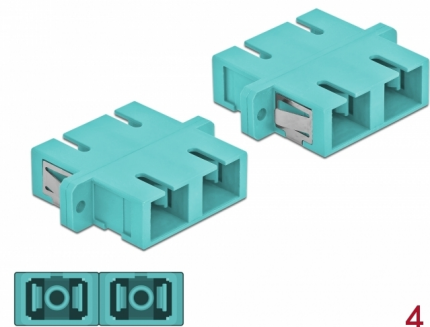

Delock Ζεύκτης Οπτικών Ινών SC Simplex θηλυκό προς SC Simplex θηλυκό Πολλαπλού ρυθμού 4 κομμάτια φως μπλε

Περιγραφή

Με αυτό τον ζεύκτη SC Duplex της Delock, οι αρσενικοί σύνδεσμοι οπτικών ινών μπορούν εύκολα να συνδεθούν ο ένας στον άλλο. Η σύζευξη επιτρέπει την απευθείας σύνδεση στο καλώδιο οπτικών ινών και είναι κατάλληλο για απλή τοποθέτηση σε κυτία σύνδεσης οπτικών ινών, σε βάσεις και κατανεμητές.

Προστασία με κάλυμμα κατά της σκόνης

Η σύζευξη είναι εξοπλισμένη με το κατάλληλο κάλυμμα για να προστατεύει το σύνδεσμο από τη σκόνη και να το διατηρεί καθαρό.

4 x

Αρ. προϊόντος 85997

EAN: 4043619859979

Χώρα προέλευσης: China

Συσκευασία: Poly bag

Προδιαγραφές

- Συνδετήρας:
 - 1 x SC Duplex θηλυκό >
 - 1 x SC Duplex θηλυκό
- Για πολυτροπική ίνα OM3
- Κεραμικός σύνδεσμος
- Με κάλυμμα για τη σκόνη
- Τοποθέτηση με μεταλλικό συγκρατητή ή βίδες
- 2 x οπές ανάρτησης
- Διάμετρος εσοχής σύνδεσης : 2,4 mm
- Βήμα οπής βίδας: περ. 30,7 mm
- Οπή πίνακα (ΠxΥ): περ. 26,6 x 9,5 mm
- Θερμοκρασία λειτουργίας: -20 °C ~ 70 °C
- Υλικό: πλαστικό
- Χρώμα: φως μπλε
- Διαστάσεις (ΜxΠxΥ): περ. 34,7 x 25,6 x 9,3 mm

Θερμοκρασία λειτουργίας:	-20 °C ~ 70 °C
--------------------------	----------------

Physical characteristics

Υλικό:	πλαστική
Μήκος:	34,7 mm
Width:	25,6 mm
Height:	9,3 mm
Χρώμα:	φως μπλε