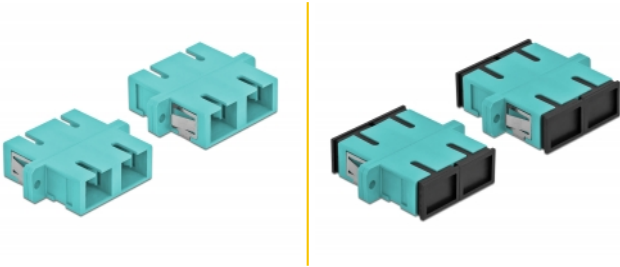

Delock Ζεύκτης Οπτικών Ινών SC Simplex θηλυκό προς SC Simplex θηλυκό Πολλαπλού ρυθμού 4 κομμάτια φως μπλε

Περιγραφή

Με αυτό τον ζεύκτη SC Duplex της Delock, οι αρσενικοί σύνδεσμοι οπτικών ινών μπορούν εύκολα να συνδεθούν ο ένας στον άλλο. Η σύζευξη επιτρέπει την απευθείας σύνδεση στο καλώδιο οπτικών ινών και είναι κατάλληλο για απλή τοποθέτηση σε κυτία σύνδεσης οπτικών ινών, σε βάσεις και κατανεμητές.

Προστασία με κάλυμμα κατά της σκόνης

Η σύζευξη είναι εξοπλισμένη με το κατάλληλο κάλυμμα για να προστατεύει το σύνδεσμο από τη σκόνη και να το διατηρεί καθαρό.

4 x

Αρ. προϊόντος 85997

EAN: 4043619859979

Χώρα προέλευσης: China

Συσκευασία: Poly bag

Προδιαγραφές

- Συνδετήρας:
 - 1 x SC Duplex θηλυκό >
 - 1 x SC Duplex θηλυκό
- Για πολυτροπική ίνα OM3
- Κεραμικός σύνδεσμος
- Με κάλυμμα για τη σκόνη
- Τοποθέτηση με μεταλλικό συγκρατητή ή βίδες
- 2 x οπές ανάρτησης
- Διάμετρος εσοχής σύνδεσης : 2,4 mm
- Βήμα οπής βίδας: περ. 30,7 mm
- Οπή πίνακα (ΠxΥ): περ. 26,6 x 9,5 mm
- Θερμοκρασία λειτουργίας: -20 °C ~ 70 °C
- Υλικό: πλαστικό
- Χρώμα: φως μπλε
- Διαστάσεις (ΜxΠxΥ): περ. 34,7 x 25,6 x 9,3 mm

Απαιτήσεις συστήματος

- Μια ελεύθερη αρσενική θύρα SC Duplex

Περιεχόμενα συσκευασίας

- 4 x SC Duplex σύζευξη

Εικόνες

Interface

Συνδετήρας 1:	1 x SC Duplex θηλυκό
Συνδετήρας 2:	1 x SC Duplex θηλυκό

Technical characteristics