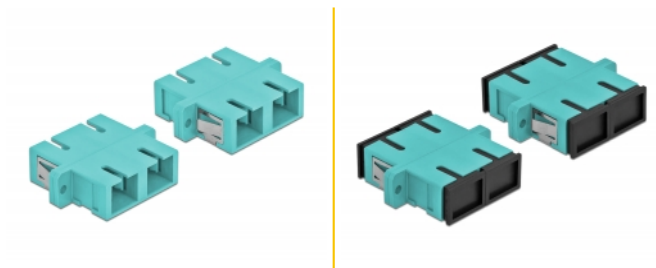

Delock Coupleur de fibre optique SC Duplex femelle à SC Duplex femelle, Multimode, 4 unités, bleu clair

Description

Avec ce couplage SC Duplex de Delock, les connecteurs mâles de fibre optique peuvent être facilement branchés l'un à l'autre. Le couplage permet une connexion directe au câble en fibre optique et il est approprié pour le montage simple de boîtiers de connexion de fibre optique, des armoires et des panneaux de raccordement.

Protection avec un capot contre la poussière

Le coupleur est muni d'un capot adapté pour protéger le manchon contre la poussière et le garder propre.

4 x

N° produit 85997

EAN: 4043619859979

Pays d'origine: China

Emballage: Poly bag

Détails techniques

- Connecteurs :
 - 1 x SC Duplex femelle >
 - 1 x SC Duplex femelle
- Pour fibre multi-mode OM3
- Manchon en céramique
- Avec couvercle anti-poussière
- Montage via des rétenteurs métalliques ou des vis
- 2 orifices de montage
- Diamètre d'orifice de montage : 2,4 mm
- Pas du trou de vis : env. 30,7 mm
- Découpe du panneau (LxH) : env. 26,6 x 9,5 mm
- Température de fonctionnement : -20 °C ~ 70 °C
- Matériaux : plastique
- Couleur : bleu clair
- Dimensions (LxlxH) : env. 34,7 x 25,6 x 9,3 mm

Configuration système requise

- Un port SC Duplex mâle libre

Contenu de l'emballage

- 4 x coupleurs SC Duplex

Image

Interface

Connecteur 1:	1 x SC Duplex femelle
Connecteur 2:	1 x SC Duplex femelle

Technical characteristics