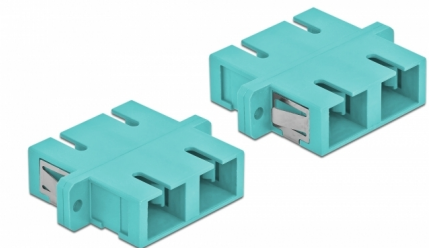

Delock Optická spojka ze zásuvky SC Duplex na zásuvku SC Duplex, Multi-mode, 4 kusy, světle modrá

Popis

S touto spojkou SC Duplex značky Delock lze snadno navzájem propojit dva zástrčkové konektory optických kabelů. Tato spojka umožňuje přímé připojení k optickému kabelu a je vhodná pro snadnou montáž do optických spojovacích skříní, skříněk a propojovacích panelů.

Ochrana protiprachovým krytem

Tato spojka je vybavena vhodnou čepičkou na ochranu objímky proti prachu a k zajištění její čistoty.

4 x

Číslo produktu 85997

EAN: 4043619859979

Země původu: China

Balení: Poly bag

Technické detaily

- Konektor:
  - 1 x SC Duplex samice >
  - 1 x SC Duplex samice
- Pro Multimód optiku OM3
- Keramická objímka
- S prachovou záslenkou
- Montáž prostřednictvím kovového držáku nebo šroubů
- 2 x montážní díry
- Průměr montážní díry: 2,4 mm
- Rozteč otvorů pro šroub: ca. 30,7 mm
- Výřez v panelu (ŠxV): cca. 26,6 x 9,5 mm
- Provozní teplota: -20 °C ~ 70 °C
- Materiál: plast
- Barva: světle modrá
- Rozměry (DxŠxV): cca. 34,7 x 25,6 x 9,3 mm

Systemové požadavky