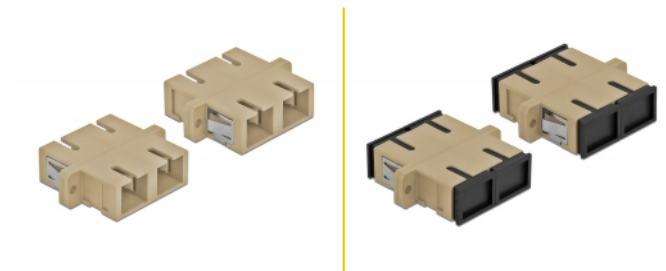

Delock Optisk fiberkopplare SC Duplex hona till SC Duplex hona multiläge 4 delar beige

Beskrivning

Med SC Duplex-kopplingen från Delock kan optiska fiberanslutningar hane enkelt anslutas till varandra. Kopplingen gör det möjligt att skapa en direktanslutning till den optiska fiberkabeln och passar för enkel montering optiska fiberanslutningslådor, skåp och patchpaneler.

Skydd från dammskydd

Kopplingen är utrustad med ett lämpligt lock för att skydda bussningen från damm och hålla den ren.

4 x

Artikelnummer 85996

EAN: 4043619859962

Ursprungsland: China

Paket: Poly bag

Specifikationer

- Anslutning:
 - 1 x SC Duplex hona >
 - 1 x SC Duplex hona
- För multimodfiber OM1 / OM2
- Keramisk hylsa
- Med dammskydd
- Montering via metallhållare eller skruvar
- 2 x monteringshål
- Monteringshål diameter: 2,4 mm
- Skruvhåldelning: ca 30,7 mm
- Panelutskärning (BxH): ca 26,6 x 9,5 mm
- Driftstemperatur: -20 °C ~ 70 °C
- Material: Plast
- Färg: beige
- Mått (LxBxH): ca 34,7 x 25,6 x 9,3 mm

Systemkrav

- En ledig SC Duplex-port hane

Paketets innehåll

- 4 x SC Duplex-koppling

Bilder

Interface

Kontakt 1:	1 x SC Duplex hona
Kontakt 2:	1 x SC Duplex hona

Technical characteristics