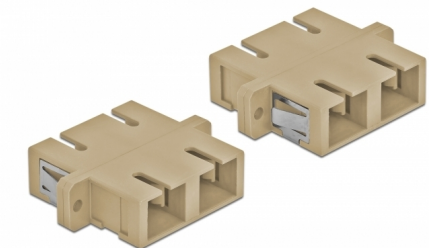

Delock Optisk fiberkopplare SC Duplex hona till SC Duplex hona multiläge 4 delar beige

Beskrivning

Med SC Duplex-kopplingen från Delock kan optiska fiberanslutningar hane enkelt anslutas till varandra. Kopplingen gör det möjligt att skapa en direktanslutning till den optiska fiberkabeln och passar för enkel montering optiska fiberanslutningslådor, skåp och patchpaneler.

Skydd från dammskydd

Kopplingen är utrustad med ett lämpligt lock för att skydda bussningen från damm och hålla den ren.

4 x

Artikelnummer 85996

EAN: 4043619859962

Ursprungsland: China

Paket: Poly bag

Specifikationer

- Anslutning:
 - 1 x SC Duplex hona >
 - 1 x SC Duplex hona
- För multimodfiber OM1 / OM2
- Keramisk hylsa
- Med dammskydd
- Montering via metallhållare eller skruvar
- 2 x monteringshål
- Monteringshål diameter: 2,4 mm
- Skruvhåldelning: ca 30,7 mm
- Panelutskärning (BxH): ca 26,6 x 9,5 mm
- Driftstemperatur: -20 °C ~ 70 °C
- Material: Plast
- Färg: beige
- Mått (LxBxH): ca 34,7 x 25,6 x 9,3 mm

Driftstemperatur:	-20 °C ~ 70 °C
-------------------	----------------

Physical characteristics

Material:	Plast
Längd:	34,7 mm
Width:	25,6 mm
Height:	9,3 mm
Färg:	beige