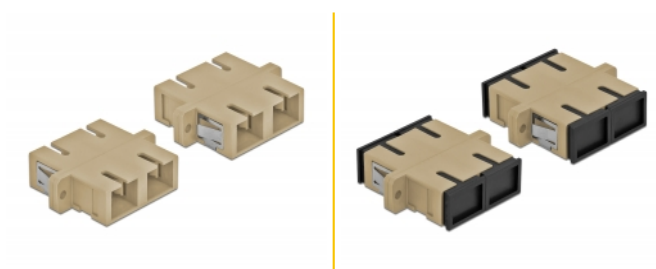

Delock Cuplaj de fibre optice SC Duplex mamă la SC Duplex mamă Multi-mode, 4 buc., bej

Descriere scurta

Cu acest cuplaj SC Duplex de la Delock, conectorii din fibre optice tată se pot conecta cu ușurință între ei. Cuplarea permite conectarea directă la cablul de fibră optică și este potrivit pentru montarea simplă în cutii de conexiuni din fibre optice, dulapuri și panouri tip buzunar.

Protecție împotriva prafului datorită capacului

Ambreiajul este echipat cu un capac potrivit pentru a proteja manșonul de praf și pentru a-l păstra curat.

4 x

Nr. 85996

EAN: 4043619859962

Țara de origine: China

Pachet: Poly bag

Detalii tehnice

- Conectori:
 - 1 x SC Duplex mamă >
 - 1 x SC Duplex mamă
- Pentru fibră multi-mod OM1 / OM2
- Manșon din ceramică
- Cu capac de protecție împotriva prafului
- Montare prin suport metalic sau șuruburi
- 2 găuri de montare
- Diametrul orificiului de montare: 2,4 mm
- Distanță orificiu șurub: cca 30,7 mm
- Decupaj panou (LxÎ): aprox. 26,6 x 9,5 mm
- Temperatură în stare de funcționare: -20 °C ~ 70 °C
- Material: plastic
- Culoare: bej
- Dimensiunii (LxÎxI): aprox. 34,7 x 25,6 x 9,3 mm

Cerinte de sistem

- Un port tată SC Duplex liber

Pachetul contine

- 4 x ambreiaje SC Duplex

Imagini

Interface

Conector 1:	1 x SC Duplex mamă
Conector 2:	1 x SC Duplex mamă

Technical characteristics