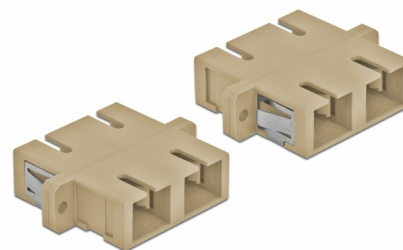

Delock Cuplaj de fibre optice SC Duplex mamă la SC Duplex mamă Multi-mode, 4 buc., bej

Descriere scurta

Cu acest cuplaj SC Duplex de la Delock, conectorii din fibre optice tată se pot conecta cu ușurință între ei. Cuplarea permite conectarea directă la cablul de fibră optică și este potrivit pentru montarea simplă în cutii de conexiuni din fibre optice, dulapuri și panouri tip buzunar.

Protecție împotriva prafului datorită capacului

Ambreiajul este echipat cu un capac potrivit pentru a proteja manșonul de praf și pentru a-l păstra curat.

4 x

Nr. 85996

EAN: 4043619859962

Țara de origine: China

Pachet: Poly bag

Detalii tehnice

- Conectori:
 - 1 x SC Duplex mamă >
 - 1 x SC Duplex mamă
- Pentru fibră multi-mod OM1 / OM2
- Manșon din ceramică
- Cu capac de protecție împotriva prafului
- Montare prin suport metalic sau șuruburi
- 2 găuri de montare
- Diametrul orificiului de montare: 2,4 mm
- Distanță orificiu șurub: cca 30,7 mm
- Decupaj panou (LxÎ): aprox. 26,6 x 9,5 mm
- Temperatură în stare de funcționare: -20 °C ~ 70 °C
- Material: plastic
- Culoare: bej
- Dimensiunii (LxÎxI): aprox. 34,7 x 25,6 x 9,3 mm

Cerinte de sistem

- Un port tată SC Duplex liber

Pachetul contine

- 4 x ambreiaje SC Duplex

Imagini

Interface

Conector 1:	1 x SC Duplex mamă
Conector 2:	1 x SC Duplex mamă

Technical characteristics