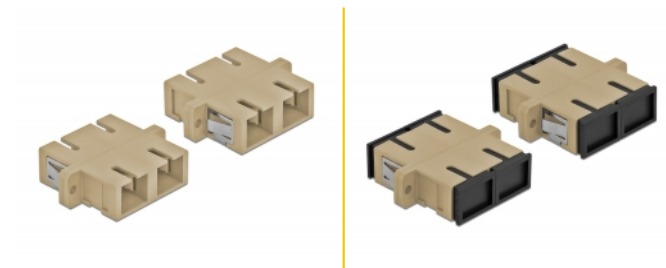

Delock Spojnik s optičkim vlaknima SC Duplex ženski na SC Duplex ženski višestruki 4 komada plavi

Opis

Ovom SC Duplex spojnicom tvrtke Delock optički muški spojnici mogu se lako spojiti međusobno. Spajanje omogućava izravno spajanje na optički kabel te je prikladan za jednostavnu montažu u priključnim kutijama s optičkim vlaknima, ormarima i patch panelima.

Zaštita poklopcem protiv prašine

Spojnicica je opremljena odgovarajućom kapicom za zaštitu rukavca od prašine i prljavštine.

4 x

Predmet br. 85996

EAN: 4043619859962

Zemlja podrijetla: China

Pakiranje: Poly bag

Tehnički podaci

- Priključak:
 - 1 x SC Duplex ženski >
 - 1 x SC Duplex ženski
- Za vlakna za više načina rada OM1 / OM2
- Keramički rukavac
- S poklopcem za prašinu
- Montaža uz pomoć metalnog držača ili vijaka
- 2 x montažne rupe
- Promjer rupe za montažu: 2,4 mm
- Korak rupa za vijak: cca. 30,7 mm
- Otvor na ploči (ŠxV): oko 26,6 x 9,5 mm
- Radna temperatura: -20 °C ~ 70 °C
- Materijal: plastika
- Boja: bež
- Mjere (DxŠxV): oko 34,7 x 25,6 x 9,3 mm

Preduvjeti sustava

- Slobodan SC Duplex muški priključak

Sadržaj pakiranja

- 4 x SC Duplex sprežnika

Slike

Interface

Priključak 1:	1 x SC Duplex ženski
Priključak 2:	1 x SC Duplex ženski

Technical characteristics