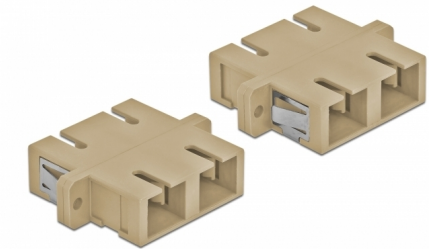

Delock Spojnik s optičkim vlaknima SC Duplex ženski na SC Duplex ženski višestruki 4 komada plavi

Opis

Ovom SC Duplex spojnicom tvrtke Delock optički muški spojnici mogu se lako spojiti međusobno. Spajanje omogućava izravno spajanje na optički kabel te je prikladan za jednostavnu montažu u priključnim kutijama s optičkim vlaknima, ormarima i patch panelima.

Zaštita poklopcem protiv prašine

Spojnicica je opremljena odgovarajućom kapicom za zaštitu rukavca od prašine i prljavštine.

4 x

Predmet br. 85996

EAN: 4043619859962

Zemlja podrijetla: China

Pakiranje: Poly bag

Tehnički podaci

- Priključak:
 - 1 x SC Duplex ženski >
 - 1 x SC Duplex ženski
- Za vlakna za više načina rada OM1 / OM2
- Keramički rukavac
- S poklopcem za prašinu
- Montaža uz pomoć metalnog držača ili vijaka
- 2 x montažne rupe
- Promjer rupe za montažu: 2,4 mm
- Korak rupa za vijak: cca. 30,7 mm
- Otvor na ploči (ŠxV): oko 26,6 x 9,5 mm
- Radna temperatura: -20 °C ~ 70 °C
- Materijal: plastika
- Boja: bež
- Mjere (DxŠxV): oko 34,7 x 25,6 x 9,3 mm

Preduvjeti sustava

- Slobodan SC Duplex muški priključak

Sadržaj pakiranja

- 4 x SC Duplex sprežnika

Slike

Interface

Priključak 1:	1 x SC Duplex ženski
Priključak 2:	1 x SC Duplex ženski

Technical characteristics