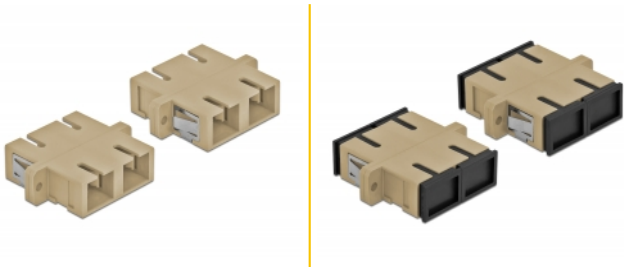

Requisiti di sistema

- Una porta SC Duplex femmina libera

Contenuto della confezione

- 4 x attacco SC Duplex

Immagini