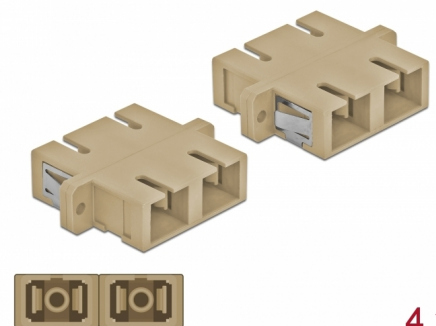

Delock Accoppiatore in fibra ottica SC Duplex femmina per SC Duplex femmina multimodale 4 pezzi beige

Descrizione

Con questo accoppiamento SC Duplex Delock, due connettori maschio in fibra ottica possono essere facilmente collegati tra loro. L'accoppiamento consente un collegamento diretto al cavo in fibra ottica ed è adatto a un semplice montaggio in scatole di connessione in fibra ottica, armadietti e pannelli patch.

Protezione con copertura antipolvere

L'accoppiamento è dotato di un apposito cappuccio per proteggere il manicotto dalla polvere e mantenerlo pulito.

4 x

Articolo n. 85996

EAN: 4043619859962

Paese di origine: China

Pacchetto: Poly bag

Dettagli tecnici

- Connettori:
  - 1 x SC Duplex femmina >
  - 1 x SC Duplex femmina
- Per fibra a più modalità OM1 / OM2
- Manicotto in ceramica
- Con coperchio antipolvere
- Montaggio tramite supporto metallico o viti
- 2 x fori di montaggio
- Diametro foro di montaggio: 2,4 mm
- Passo del foro per vite: circa 30,7 mm
- Scasso del pannello (LxA): ca. 26,6 x 9,5 mm
- Temperatura di esercizio: -20 °C ~ 70 °C
- Materiale: plastica
- Colore: beige
- Dimensioni (LxPxA): ca. 34,7 x 25,6 x 9,3 mm