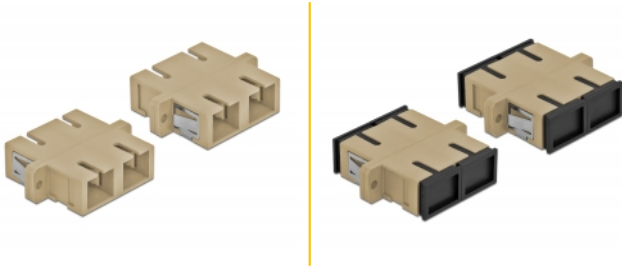

Delock Ζεύκτης Οπτικών Ινών SC Duplex θηλυκό προς SC Duplex θηλυκό Πολλαπλού ρυθμού 4 κομμάτια μπεζ

Περιγραφή

Με αυτό τον ζεύκτη SC Duplex της Delock, οι αρσενικοί σύνδεσμοι οπτικών ινών μπορούν εύκολα να συνδεθούν ο ένας στον άλλο. Η σύζευξη επιτρέπει την απευθείας σύνδεση στο καλώδιο οπτικών ινών και είναι κατάλληλο για απλή τοποθέτηση σε κυτία σύνδεσης οπτικών ινών, σε βάσεις και καταναμητές.

Προστασία με κάλυμμα κατά της σκόνης

Η σύζευξη είναι εξοπλισμένη με το κατάλληλο κάλυμμα για να προστατεύει το σύνδεσμο από τη σκόνη και να το διατηρεί καθαρό.

4 x

Αρ. προϊόντος 85996

EAN: 4043619859962

Χώρα προέλευσης: China

Συσκευασία: Poly bag

Προδιαγραφές

- Συνδετήρας:
 - 1 x SC Duplex θηλυκό >
 - 1 x SC Duplex θηλυκό
- Για πολυτροπική ίνα OM1 / OM2
- Κεραμικός σύνδεσμος
- Με κάλυμμα για τη σκόνη
- Τοποθέτηση με μεταλλικό συγκρατητή ή βίδες
- 2 x οπές ανάρτησης
- Διάμετρος εσοχής σύνδεσης : 2,4 mm
- Βήμα οπής βίδας: περ. 30,7 mm
- Οπή πίνακα (ΠxΥ): περ. 26,6 x 9,5 mm
- Θερμοκρασία λειτουργίας: -20 °C ~ 70 °C
- Υλικό: πλαστικό
- Χρώμα: μπεζ
- Διαστάσεις (ΜxΠxΥ): περ. 34,7 x 25,6 x 9,3 mm

Απαιτήσεις συστήματος

- Μια ελεύθερη αρσενική θύρα SC Duplex

Περιεχόμενα συσκευασίας

- 4 x SC Duplex σύζευξη

Εικόνες

Interface

Συνδετήρας 1:	1 x SC Duplex θηλυκό
Συνδετήρας 2:	1 x SC Duplex θηλυκό

Technical characteristics