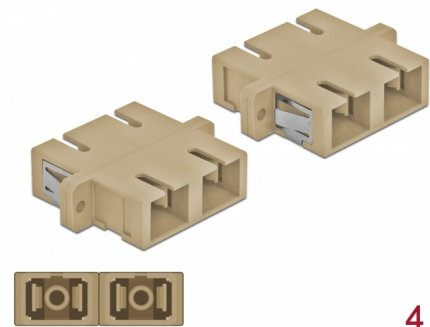

Delock Ζεύκτης Οπτικών Ινών SC Duplex θηλυκό προς SC Duplex θηλυκό Πολλαπλού ρυθμού 4 κομμάτια μπεζ

Περιγραφή

Με αυτό τον ζεύκτη SC Duplex της Delock, οι αρσενικοί σύνδεσμοι οπτικών ινών μπορούν εύκολα να συνδεθούν ο ένας στον άλλο. Η σύζευξη επιτρέπει την απευθείας σύνδεση στο καλώδιο οπτικών ινών και είναι κατάλληλο για απλή τοποθέτηση σε κυτία σύνδεσης οπτικών ινών, σε βάσεις και καταναμητές.

Προστασία με κάλυμμα κατά της σκόνης

Η σύζευξη είναι εξοπλισμένη με το κατάλληλο κάλυμμα για να προστατεύει το σύνδεσμο από τη σκόνη και να το διατηρεί καθαρό.

4 x

Αρ. προϊόντος 85996

EAN: 4043619859962

Χώρα προέλευσης: China

Συσκευασία: Poly bag

Προδιαγραφές

- Συνδετήρας:
 - 1 x SC Duplex θηλυκό >
 - 1 x SC Duplex θηλυκό
- Για πολυτροπική ίνα OM1 / OM2
- Κεραμικός σύνδεσμος
- Με κάλυμμα για τη σκόνη
- Τοποθέτηση με μεταλλικό συγκρατητή ή βίδες
- 2 x οπές ανάρτησης
- Διάμετρος εσοχής σύνδεσης : 2,4 mm
- Βήμα οπής βίδας: περ. 30,7 mm
- Οπή πίνακα (ΠxΥ): περ. 26,6 x 9,5 mm
- Θερμοκρασία λειτουργίας: -20 °C ~ 70 °C
- Υλικό: πλαστικό
- Χρώμα: μπεζ
- Διαστάσεις (ΜxΠxΥ): περ. 34,7 x 25,6 x 9,3 mm

Απαιτήσεις συστήματος

- Μια ελεύθερη αρσενική θύρα SC Duplex

Περιεχόμενα συσκευασίας

- 4 x SC Duplex σύζευξη

Εικόνες

Interface

Συνδετήρας 1:	1 x SC Duplex θηλυκό
Συνδετήρας 2:	1 x SC Duplex θηλυκό

Technical characteristics