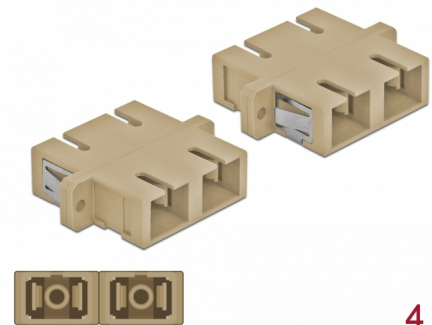

# Delock Coupleur de fibre optique SC Duplex femelle à SC Duplex femelle, Multimode, 4 unités, beige

## Description

Avec ce couplage SC Duplex de Delock, les connecteurs mâles de fibre optique peuvent être facilement branchés l'un à l'autre. Le couplage permet une connexion directe au câble en fibre optique et il est approprié pour le montage simple de boîtiers de connexion de fibre optique, des armoires et des panneaux de raccordement.

### Protection avec un capot contre la poussière

Le coupleur est muni d'un capot adapté pour protéger le manchon contre la poussière et le garder propre.

**N° produit 85996**

EAN: 4043619859962

Pays d'origine: China

## Détails techniques

- Connecteurs :
  - 1 x SC Duplex femelle >
  - 1 x SC Duplex femelle
- Pour fibre multi-mode OM1 / OM2
- Manchon en céramique
- Avec couvercle anti-poussière
- Montage via des rétenteurs métalliques ou des vis
- 2 orifices de montage
- Diamètre d'orifice de montage : 2,4 mm
- Pas du trou de vis : env. 30,7 mm
- Découpe du panneau (LxH) : env. 26,6 x 9,5 mm
- Température de fonctionnement : -20 °C ~ 70 °C
- Matériaux : plastique
- Couleur : beige
- Dimensions (LxlxH) : env. 34,7 x 25,6 x 9,3 mm