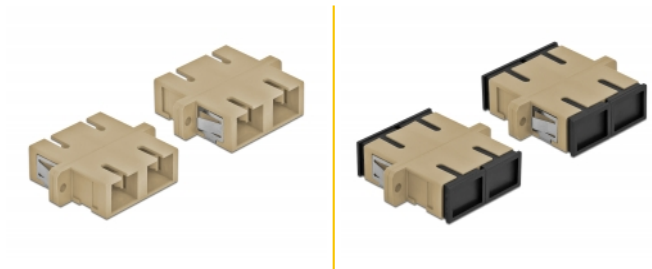

- Un port SC Duplex mâle libre

Contenu de l'emballage

- 4 x coupleurs SC Duplex

Image