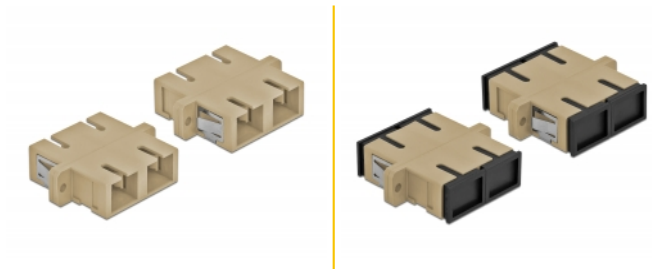

Delock Acoplador de Fibra Óptica SC Duplex hembra a SC Duplex hembra Multimodo 4 piezas beige

Descripción

Con este acoplamiento SC Duplex de Delock, se pueden conectar los conectores macho de fibra óptica fácilmente entre sí. El acoplamiento permite una conexión directa al cable de fibra óptica y es adecuado para un montaje sencillo en cajas de conexión de fibra óptica, armarios y paneles de conexión.

Protección por cubierta antipolvo

El acoplamiento está equipado con una tapa adecuada para proteger la manga del polvo y mantenerla limpia.

4 x

Número de elemento 85996

EAN: 4043619859962

Pais de origen: China

Paquete: Poly bag

Detalles técnicos

- Conectores:
 - 1 x SC Duplex hembra >
 - 1 x SC Duplex hembra
- Para fibra multimodo OM1 / OM2
- Manga de cerámica
- Con tapa para el polvo
- Montaje a través de un soporte de metal o tornillos
- 2 orificios de montaje
- Diámetro del orificio de montaje: 2,4 mm
- Avance del orificio del tornillo: 30,7 mm aproximadamente
- Recorte del panel (ANxAL): aprox. 26,6 x 9,5 mm
- Temperatura de funcionamiento: -20 °C ~ 70 °C
- Material: plástico
- Color: beis
- Dimensiones (LxANxAL): aprox. 34,7 x 25,6 x 9,3 mm

Requisitos del sistema

- Puerto macho SC Duplex disponible

Contenido del paquete

- 4 x acoplador SC Duplex

Image

Interface

Conector 1:	1 x SC Duplex hembra
Conector 2 :	1 x SC Duplex hembra

Technical characteristics