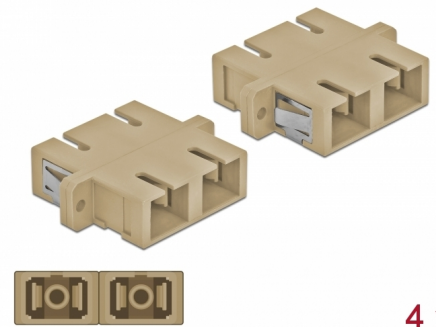

Delock Acoplador de Fibra Óptica SC Duplex hembra a SC Duplex hembra Multimodo 4 piezas beige

Descripción

Con este acoplamiento SC Duplex de Delock, se pueden conectar los conectores macho de fibra óptica fácilmente entre sí. El acoplamiento permite una conexión directa al cable de fibra óptica y es adecuado para un montaje sencillo en cajas de conexión de fibra óptica, armarios y paneles de conexión.

Protección por cubierta antipolvo

El acoplamiento está equipado con una tapa adecuada para proteger la manga del polvo y mantenerla limpia.

4 x

Número de elemento 85996

EAN: 4043619859962

Pais de origen: China

Paquete: Poly bag

Detalles técnicos

- Conectores:
 - 1 x SC Duplex hembra >
 - 1 x SC Duplex hembra
- Para fibra multimodo OM1 / OM2
- Manga de cerámica
- Con tapa para el polvo
- Montaje a través de un soporte de metal o tornillos
- 2 orificios de montaje
- Diámetro del orificio de montaje: 2,4 mm
- Avance del orificio del tornillo: 30,7 mm aproximadamente
- Recorte del panel (ANxAL): aprox. 26,6 x 9,5 mm
- Temperatura de funcionamiento: -20 °C ~ 70 °C
- Material: plástico
- Color: beis
- Dimensiones (LxANxAL): aprox. 34,7 x 25,6 x 9,3 mm

Requisitos del sistema

- Puerto macho SC Duplex disponible

Contenido del paquete

- 4 x acoplador SC Duplex

Image

Interface

Conector 1:	1 x SC Duplex hembra
Conector 2 :	1 x SC Duplex hembra

Technical characteristics