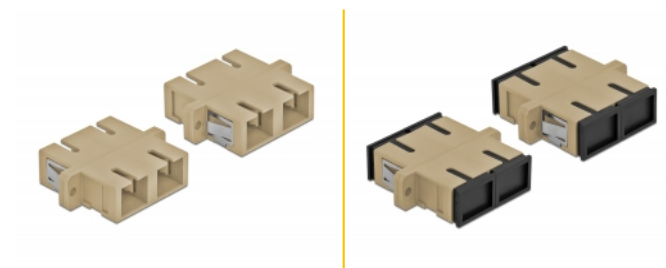

- Volný port SC Duplex samec

Obsah balení

- 4 x spojky SC Duplex vazební šlen

Příslušenství