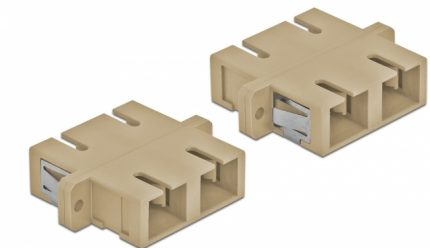

Delock Optická spojka ze zásuvky SC Duplex na zásuvku SC Duplex, Multi-mode, 4 kusy, béžová

Popis

S touto spojkou SC Duplex značky Delock lze snadno navzájem propojit dva zástrčkové konektory optických kabelů. Tato spojka umožňuje přímé připojení k optickému kabelu a je vhodná pro snadnou montáž do optických spojovacích skříní, skříněk a propojovacích panelů.

Ochrana protiprachovým krytem

Tato spojka je vybavena vhodnou čepičkou na ochranu objímky proti prachu a k zajištění její čistoty.

4 x

Číslo produktu 85996

EAN: 4043619859962

Země původu: China

Balení: Poly bag

Technické detaily

- Konektor:
  - 1 x SC Duplex samice >
  - 1 x SC Duplex samice
- Pro Multimód optiku OM1 / OM2
- Keramická objímka
- S prachovou záslenkou
- Montáž prostřednictvím kovového držáku nebo šroubů
- 2 x montážní díry
- Průměr montážní díry: 2,4 mm
- Rozteč otvorů pro šroub: ca. 30,7 mm
- Výřez v panelu (ŠxV): cca. 26,6 x 9,5 mm
- Provozní teplota: -20 °C ~ 70 °C
- Materiál: plast
- Barva: šedá
- Rozměry (DxŠxV): cca. 34,7 x 25,6 x 9,3 mm

Systemové požadavky