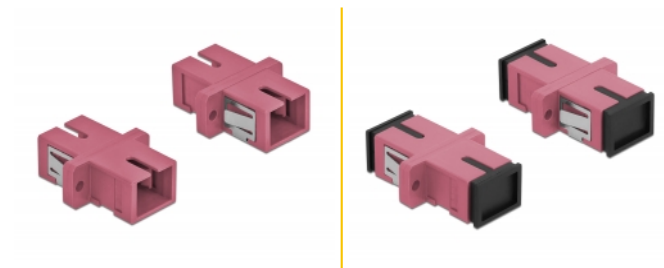

- Egy szabad SC Simplex-csatlakozódugó

A csomag tartalma

- 4 x SC Simplex párosító

Képek