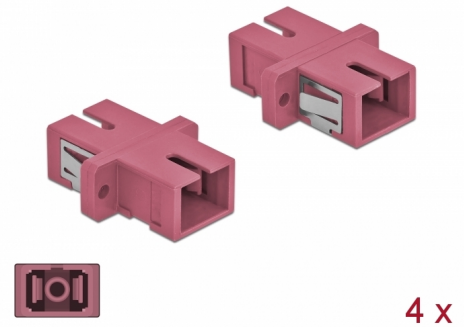

# Delock SC optikai szálcsatlakozó simplex anya - SC simplex anya, multimódosú 4 db. ibolya

## Leírás

Ezzel a Delock SC Simplex csatlakozóval az optikai szálcsatlakozók könnyen összekapcsolhatók egymással. A tengelykapcsoló lehetővé teszi az optikai kábel közvetlen csatlakoztatását, és alkalmas az optikai szálcsatlakozódobozokba, szekrényekbe és javítólemezekbe történő egyszerű felszereléshez.

## Műszaki adatok

- Csatlakozó:
  - 1 x SC Simplex hüvely >
  - 1 x SC Simplex hüvely
- Több üzemmódra képes szálhoz OM4
- Kerámia borítás
- Por elleni védelem
- Szerelés fém tartóval vagy csavarokkal
- 2 x illesztő nyílás
- Rögzítési furatátmérő: 2,4 mm
- Csavarnyílás magassága: kb. 18 mm
- Panelkivágás (Sz x M): kb. 13,4 x 9,5 mm
- Működési hőmérséklet: -20 °C ~ 70 °C
- Készült: műanyagból
- Szín: ibolya
- Méretek (HxSzxM): kb. 27,4 x 12,7 x 9,3 mm

## Physical characteristics

Készült:	Műanyag
Hosszúság:	27.4 mm
Width:	12,7 mm
Height:	9,3 mm
Szín:	ibolya