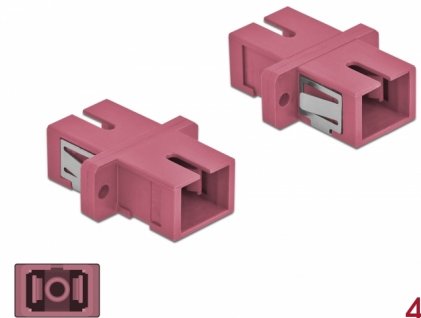

Delock Optisk fiberkopplare SC Simplex hona till SC Simplex hona multiläge 4 delar violett

Beskrivning

Med SC Simplex-kopplingen från Delock kan optiska fiberanslutningar enkelt anslutas till varandra. Kopplingen gör det möjligt att skapa en direktanslutning till den optiska fiberkabeln och passar för enkel montering optiska fiberanslutningslådor, skåp och patchpaneler.

Skydd från dammskydd

Kopplingen är utrustad med ett lämpligt lock för att skydda bussningen från damm och hålla den ren.

Artikelnummer 85995

EAN: 4043619859955

Ursprungsland: China

Paket: Poly bag

Specifikationer

- Anslutning:
 - 1 x SC Simplex hona >
 - 1 x SC Simplex hona
- För multimodfiber OM4
- Keramisk hylsa
- Med dammskydd
- Montering via metallhållare eller skruvar
- 2 x monteringshål
- Monteringshål diameter: 2,4 mm
- Skruvhåldelning: ca 18 mm
- Panelutskärning (BxH): ca 13,4 x 9,5 mm
- Driftstemperatur: -20 °C ~ 70 °C
- Material: Plast
- Färg: violett
- Mått (LxBxH): ca 27,4 x 12,7 x 9,3 mm

Systemkrav

- En ledig SC Simplex-port hane

Paketets innehåll

- 4 x SC Simplex-koppling

Bilder

Interface

Kontakt 1:	1 x SC Simplex hona
Kontakt 2:	1 x SC Simplex hona

Technical characteristics