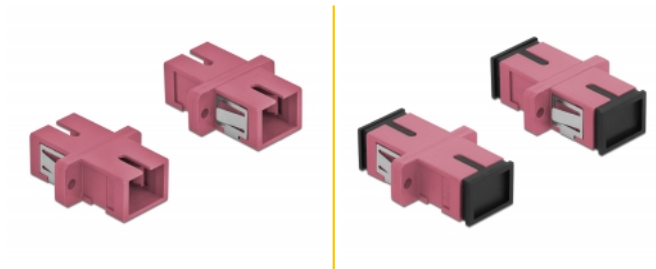

Delock Optisk fiberkopplare SC Simplex hona till SC Simplex hona multiläge 4 delar violett

Beskrivning

Med SC Simplex-kopplingen från Delock kan optiska fiberanslutningar enkelt anslutas till varandra. Kopplingen gör det möjligt att skapa en direktanslutning till den optiska fiberkabeln och passar för enkel montering optiska fiberanslutningslådor, skåp och patchpaneler.

Skydd från dammskydd

Kopplingen är utrustad med ett lämpligt lock för att skydda bussningen från damm och hålla den ren.

Artikelnummer 85995

EAN: 4043619859955

Ursprungsland: China

Paket: Poly bag

Specifikationer

- Anslutning:
 - 1 x SC Simplex hona >
 - 1 x SC Simplex hona
- För multimodfiber OM4
- Keramisk hylsa
- Med dammskydd
- Montering via metallhållare eller skruvar
- 2 x monteringshål
- Monteringshål diameter: 2,4 mm
- Skruvhåldelning: ca 18 mm
- Panelutskärning (BxH): ca 13,4 x 9,5 mm
- Driftstemperatur: -20 °C ~ 70 °C
- Material: Plast
- Färg: violett
- Mått (LxBxH): ca 27,4 x 12,7 x 9,3 mm

Systemkrav

- En ledig SC Simplex-port hane

Paketets innehåll

- 4 x SC Simplex-koppling

Bilder

Interface

Kontakt 1:	1 x SC Simplex hona
Kontakt 2:	1 x SC Simplex hona

Technical characteristics