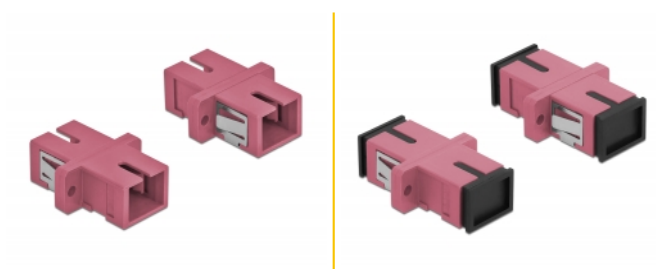

Delock Cuplaj de fibre optice SC Simplex mamă la SC Simplex mamă Multi-mode, 4 buc., violet

Descriere scurta

Cu acest cuplaj SC Simplex de la Delock, conectorii din fibre optice tată se pot conecta cu ușurință între ei. Cuplarea permite conectarea directă la cablul de fibră optică și este potrivit pentru montarea simplă în cutii de conexiuni din fibre optice, dulapuri și panouri tip buzunar.

Protecție împotriva prafului datorită capacului

Ambreiajul este echipat cu un capac potrivit pentru a proteja manșonul de praf și pentru a-l păstra curat.

4 x

Nr. 85995

EAN: 4043619859955

Țara de origine: China

Pachet: Poly bag

Detalii tehnice

- Conectori:
 - 1 x mamă SC Simplex >
 - 1 x mamă SC Simplex
- Pentru fibră multi-mod OM4
- Manșon din ceramică
- Cu capac de protecție împotriva prafului
- Montare prin suport metalic sau șuruburi
- 2 găuri de montare
- Diametrul orificiului de montare: 2,4 mm
- Distanță orificiu șurub: cca 18 mm
- Decupaj panou (LxÎ): aprox. 13,4 x 9,5 mm
- Temperatură în stare de funcționare: -20 °C ~ 70 °C
- Material: plastic
- Culoare: violet
- Dimensiunii (LxÎxI): aprox. 27,4 x 12,7 x 9,3 mm

Cerinte de sistem

- Un port tată SC Simplex liber

Pachetul contine

- 4 x ambreiaje SC Simplex

Imagini

Interface

Conector 1:	1 x SC Simplex mamă
Conector 2:	1 x SC Simplex mamă

Technical characteristics