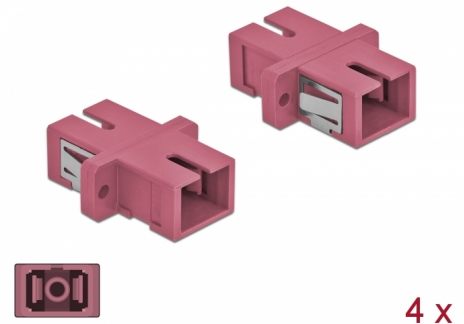

Delock Coupleur de fibre optique SC Simplex femelle à SC Simplex femelle, Multimode, 4 unités, violet

Description

Avec ce couplage SC Simplex de Delock, les connecteurs mâles de fibre optique peuvent être facilement branchés l'un à l'autre. Le couplage permet une connexion directe au câble en fibre optique et il est approprié pour le montage simple de boîtiers de connexion de fibre optique, des armoires et des panneaux de raccordement.

Protection avec un capot contre la poussière

Le coupleur est muni d'un capot adapté pour protéger le manchon contre la poussière et le garder propre.

4 x

N° produit 85995

EAN: 4043619859955

Pays d'origine: China

Emballage: Poly bag

Détails techniques

- Connecteurs :
  - 1 x SC Simplex femelle >
  - 1 x SC Simplex femelle
- Pour fibre multi-mode OM4
- Manchon en céramique
- Avec couvercle anti-poussière
- Montage via des rétenteurs métalliques ou des vis
- 2 orifices de montage
- Diamètre d'orifice de montage : 2,4 mm
- Pas du trou de vis : env. 18 mm
- Découpe du panneau (LxH) : env. 13,4 x 9,5 mm
- Température de fonctionnement : -20 °C ~ 70 °C
- Matériaux : plastique
- Couleur : violet
- Dimensions (LxlxH) : env. 27,4 x 12,7 x 9,3 mm

Configuration système requise