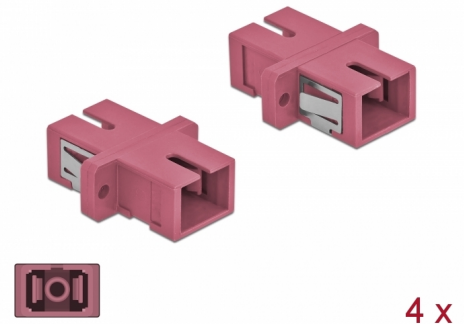

Delock Acoplador de Fibra Óptica SC Simplex hembra a SC Simplex hembra Multimodo 4 piezas violeta

Descripción

Con este acoplamiento SC Simplex de Delock, se pueden conectar los conectores macho de fibra óptica fácilmente entre sí. El acoplamiento permite una conexión directa al cable de fibra óptica y es adecuado para un montaje sencillo en cajas de conexión de fibra óptica, armarios y paneles de conexión.

Protección por cubierta antipolvo

El acoplamiento está equipado con una tapa adecuada para proteger la manga del polvo y mantenerla limpia.

Número de elemento 85995

EAN: 4043619859955

Pais de origen: China

Paquete: Poly bag

Detalles técnicos

- Conectores:
  - 1 x SC sencillo hembra >
  - 1 x SC sencillo hembra
- Para fibra multimodo OM4
- Manga de cerámica
- Con tapa para el polvo
- Montaje a través de un soporte de metal o tornillos
- 2 orificios de montaje
- Diámetro del orificio de montaje: 2,4 mm
- Avance del orificio del tornillo: 18 mm aproximadamente
- Recorte del panel (ANxAL): aprox. 13,4 x 9,5 mm
- Temperatura de funcionamiento: -20 °C ~ 70 °C
- Material: plástico
- Color: violeta
- Dimensiones (LxANxAL): aprox. 27,4 x 12,7 x 9,3 mm

Requisitos del sistema