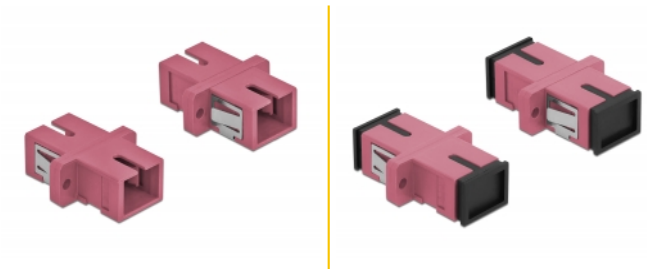

- Puerto macho SC Simplex disponible

Contenido del paquete

- 4 x acoplador SC Simplex

Image