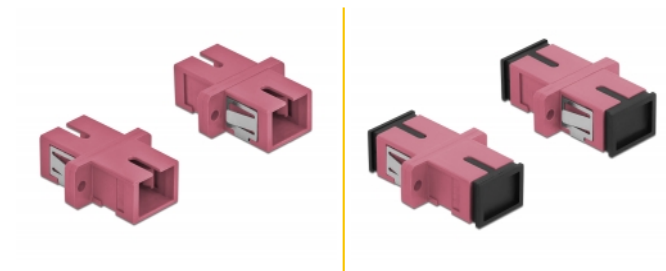

Delock Optická spojka ze zásuvky SC Simplex na zásuvku SC Simplex, Multi-mode, 4 kusy, fialová

Popis

S touto spojkou SC Simplex značky Delock lze snadno navzájem propojit dva zástrčkové konektory optických kabelů. Tato spojka umožňuje přímé připojení k optickému kabelu a je vhodná pro snadnou montáž do optických spojovacích skříní, skříněk a propojovacích panelů.

Ochrana protiprachovým krytem

Tato spojka je vybavena vhodnou čepičkou na ochranu objímky proti prachu a k zajištění její čistoty.

4 x

Číslo produktu 85995

EAN: 4043619859955

Země původu: China

Balení: Poly bag

Technické detaily

- Konektor:
 - 1 x SC Simplex samice >
 - 1 x SC Simplex samice
- Pro Multimód optiku OM4
- Keramická objímka
- S prachovou záslenkou
- Montáž prostřednictvím kovového držáku nebo šroubů
- 2 x montážní díry
- Průměr montážní díry: 2,4 mm
- Rozteč otvorů pro šroub: ca. 18 mm
- Výřez v panelu (ŠxV): cca. 13,4 x 9,5 mm
- Provozní teplota: -20 °C ~ 70 °C
- Materiál: plast
- Barva: fialová
- Rozměry (DxŠxV): cca. 27,4 x 12,7 x 9,3 mm

Systemové požadavky

- Volný port SC Simplex samec

Obsah balení

- 4 x spojky SC Simplex vazební šlen

Příslušenství

Interface

Konektor 1:	1 x SC Simplex samice
Konektor 2:	1 x SC Simplex samice

Technical characteristics