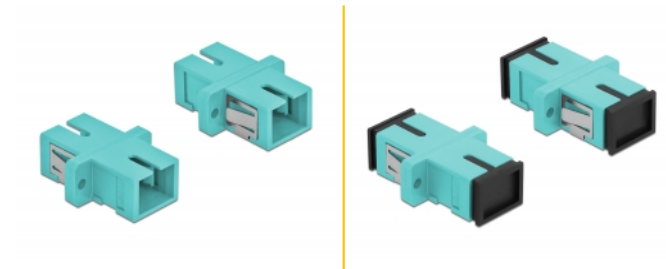

Delock Optisk fiberkopplare SC Simplex hona till SC Simplex hona multiläge 4 delar ljusblå

Beskrivning

Med SC Simplex-kopplingen från Delock kan optiska fiberanslutningar enkelt anslutas till varandra. Kopplingen gör det möjligt att skapa en direktanslutning till den optiska fiberkabeln och passar för enkel montering optiska fiberanslutningslådor, skåp och patchpaneler.

Skydd från dammskydd

Kopplingen är utrustad med ett lämpligt lock för att skydda bussningen från damm och hålla den ren.

4 x

Artikelnummer 85994

EAN: 4043619859948

Ursprungsland: China

Paket: Poly bag

Specifikationer

- Anslutning:
 - 1 x SC Simplex hona >
 - 1 x SC Simplex hona
- För multimodfiber OM3
- Keramisk hylsa
- Med dammskydd
- Montering via metallhållare eller skruvar
- 2 x monteringshål
- Monteringshål diameter: 2,4 mm
- Skruvhåldelning: ca 18 mm
- Panelutskärning (BxH): ca 13,4 x 9,5 mm
- Driftstemperatur: -20 °C ~ 70 °C
- Material: Plast
- Färg: ljusblå
- Mått (LxBxH): ca 27,4 x 12,7 x 9,3 mm

Systemkrav

- En ledig SC Simplex-port hane

Paketets innehåll

- 4 x SC Simplex-koppling

Bilder

Interface

Kontakt 1:	1 x SC Simplex hona
Kontakt 2:	1 x SC Simplex hona

Technical characteristics