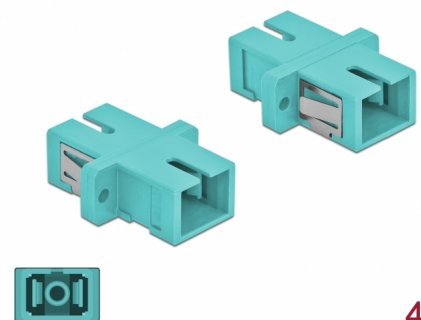

Delock Accoppiatore in fibra ottica SC Simplex femmina per SC Simplex femmina multimodale 4 pezzi blu chiaro

Descrizione

Con questo accoppiamento SC Simplex Delock, due connettori maschio in fibra ottica possono essere facilmente collegati tra loro. L'accoppiamento consente un collegamento diretto al cavo in fibra ottica ed è adatto a un semplice montaggio in scatole di connessione in fibra ottica, armadietti e pannelli patch.

Protezione con copertura antipolvere

L'accoppiamento è dotato di un apposito cappuccio per proteggere il manicotto dalla polvere e mantenerlo pulito.

4 x

Articolo n. 85994

EAN: 4043619859948

Paese di origine: China

Pacchetto: Poly bag

Dettagli tecnici

- Connettori:
  - 1 x SC Simplex femmina >
  - 1 x SC Simplex femmina
- Per fibra a più modalità OM3
- Manicotto in ceramica
- Con coperchio antipolvere
- Montaggio tramite supporto metallico o viti
- 2 x fori di montaggio
- Diametro foro di montaggio: 2,4 mm
- Passo del foro per vite: circa 18 mm
- Scasso del pannello (LxA): ca. 13,4 x 9,5 mm
- Temperatura di esercizio: -20 °C ~ 70 °C
- Materiale: plastica
- Colore: blu chiaro
- Dimensioni (LxPxA): ca. 27,4 x 12,7 x 9,3 mm