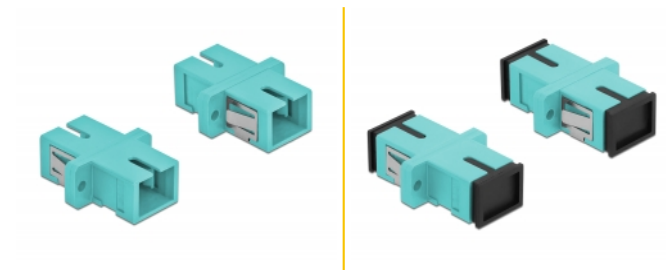

Requisiti di sistema

1. Una porta SC Simplex femmina libera
2. ---

Contenuto della confezione

1. 4 x attacco SC Simplex
2. ---

Immagini