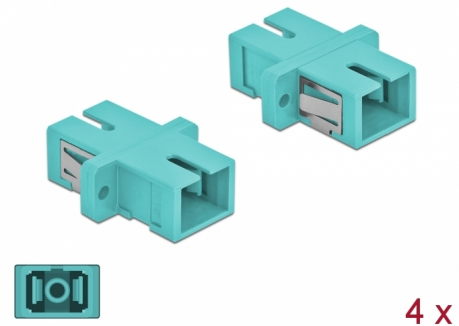

Delock Ζεύκτης Οπτικών Ινών SC Simplex θηλυκό προς SC Simplex θηλυκό Πολλαπλού ρυθμού 4 κομμάτια φως μπλε

Περιγραφή

Με αυτό τον ζεύκτη SC Simplex της Delock, οι αρσενικοί σύνδεσμοι οπτικών ινών μπορούν εύκολα να συνδεθούν ο ένας στον άλλο. Η σύζευξη επιτρέπει την απευθείας σύνδεση στο καλώδιο οπτικών ινών και είναι κατάλληλο για απλή τοποθέτηση σε κυτία σύνδεσης οπτικών ινών, σε βάσεις και κατανεμητές.

Προστασία με κάλυμμα κατά της σκόνης

Η σύζευξη είναι εξοπλισμένη με το κατάλληλο κάλυμμα για να προστατεύει το σύνδεσμο από τη σκόνη και να το διατηρεί καθαρό.

4 x

Αρ. προϊόντος 85994

EAN: 4043619859948

Χώρα προέλευσης: China

Συσκευασία: Poly bag

Προδιαγραφές

- Συνδετήρας:
  - 1 x SC Simplex θηλυκό >
  - 1 x SC Simplex θηλυκό
- Για πολυτροπική ίνα OM3
- Κεραμικός σύνδεσμος
- Με κάλυμμα για τη σκόνη
- Τοποθέτηση με μεταλλικό συγκρατητή ή βίδες
- 2 x οπές ανάρτησης
- Διάμετρος εσοχής σύνδεσης : 2,4 mm
- Βήμα οπής βίδας: περ. 18 mm
- Οπή πίνακα (ΠxΥ): περ. 13,4 x 9,5 mm
- Θερμοκρασία λειτουργίας: -20 °C ~ 70 °C
- Υλικό: πλαστικό
- Χρώμα: φως μπλε
- Διαστάσεις (ΜxΠxΥ): περ. 27,4 x 12,7 x 9,3 mm