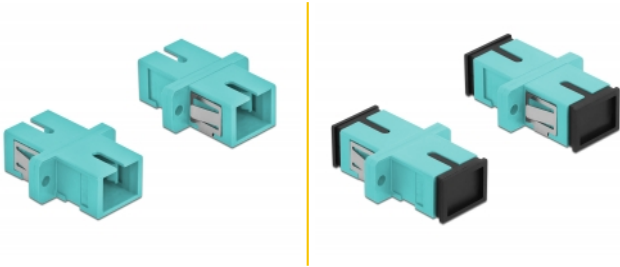

Delock Ζεύκτης Οπτικών Ινών SC Simplex θηλυκό προς SC Simplex θηλυκό Πολλαπλού ρυθμού 4 κομμάτια φως μπλε

Περιγραφή

Με αυτό τον ζεύκτη SC Simplex της Delock, οι αρσενικοί σύνδεσμοι οπτικών ινών μπορούν εύκολα να συνδεθούν ο ένας στον άλλο. Η σύζευξη επιτρέπει την απευθείας σύνδεση στο καλώδιο οπτικών ινών και είναι κατάλληλο για απλή τοποθέτηση σε κυτία σύνδεσης οπτικών ινών, σε βάσεις και κατανεμητές.

Προστασία με κάλυμμα κατά της σκόνης

Η σύζευξη είναι εξοπλισμένη με το κατάλληλο κάλυμμα για να προστατεύει το σύνδεσμο από τη σκόνη και να το διατηρεί καθαρό.

4 x

Αρ. προϊόντος 85994

EAN: 4043619859948

Χώρα προέλευσης: China

Συσκευασία: Poly bag

Προδιαγραφές

- Συνδετήρας:
 - 1 x SC Simplex θηλυκό >
 - 1 x SC Simplex θηλυκό
- Για πολυτροπική ίνα OM3
- Κεραμικός σύνδεσμος
- Με κάλυμμα για τη σκόνη
- Τοποθέτηση με μεταλλικό συγκρατητή ή βίδες
- 2 x οπές ανάρτησης
- Διάμετρος εσοχής σύνδεσης : 2,4 mm
- Βήμα οπής βίδας: περ. 18 mm
- Οπή πίνακα (ΠxΥ): περ. 13,4 x 9,5 mm
- Θερμοκρασία λειτουργίας: -20 °C ~ 70 °C
- Υλικό: πλαστικό
- Χρώμα: φως μπλε
- Διαστάσεις (ΜxΠxΥ): περ. 27,4 x 12,7 x 9,3 mm

Απαιτήσεις συστήματος

- Μια ελεύθερη αρσενική θύρα SC Simplex

Περιεχόμενα συσκευασίας

- 4 x SC Simplex σύζευξη

Εικόνες

Interface

Συνδετήρας 1:	1 x SC Simplex θηλυκό
Συνδετήρας 2:	1 x SC Simplex θηλυκό

Technical characteristics