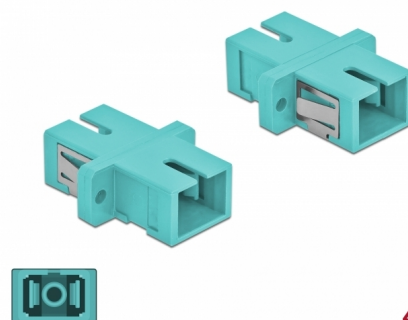

Delock Acoplador de Fibra Óptica SC Simplex hembra a SC Simplex hembra Multimodo 4 piezas azul claro

Descripción

Con este acoplamiento SC Simplex de Delock, se pueden conectar los conectores macho de fibra óptica fácilmente entre sí. El acoplamiento permite una conexión directa al cable de fibra óptica y es adecuado para un montaje sencillo en cajas de conexión de fibra óptica, armarios y paneles de conexión.

Protección por cubierta antipolvo

El acoplamiento está equipado con una tapa adecuada para proteger la manga del polvo y mantenerla limpia.

4 x

Número de elemento 85994

EAN: 4043619859948

Pais de origen: China

Paquete: Poly bag

Detalles técnicos

- Conectores:
  - 1 x SC sencillo hembra >
  - 1 x SC sencillo hembra
- Para fibra multimodo OM3
- Manga de cerámica
- Con tapa para el polvo
- Montaje a través de un soporte de metal o tornillos
- 2 orificios de montaje
- Diámetro del orificio de montaje: 2,4 mm
- Avance del orificio del tornillo: 18 mm aproximadamente
- Recorte del panel (ANxAL): aprox. 13,4 x 9,5 mm
- Temperatura de funcionamiento: -20 °C ~ 70 °C
- Material: plástico
- Color: azul claro
- Dimensiones (LAXANxAL): aprox. 27,4 x 12,7 x 9,3 mm

Requisitos del sistema