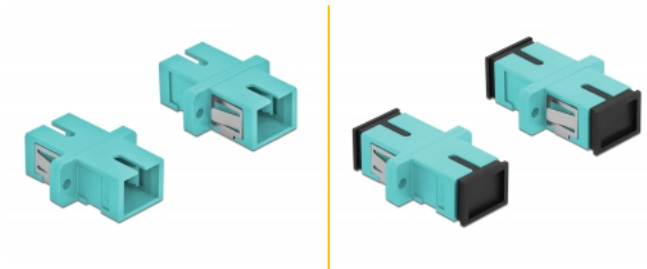

Delock Acoplador de Fibra Óptica SC Simplex hembra a SC Simplex hembra Multimodo 4 piezas azul claro

Descripción

Con este acoplamiento SC Simplex de Delock, se pueden conectar los conectores macho de fibra óptica fácilmente entre sí. El acoplamiento permite una conexión directa al cable de fibra óptica y es adecuado para un montaje sencillo en cajas de conexión de fibra óptica, armarios y paneles de conexión.

Protección por cubierta antipolvo

El acoplamiento está equipado con una tapa adecuada para proteger la manga del polvo y mantenerla limpia.

4 x

Número de elemento 85994

EAN: 4043619859948

Pais de origen: China

Paquete: Poly bag

Detalles técnicos

- Conectores:
 - 1 x SC sencillo hembra >
 - 1 x SC sencillo hembra
- Para fibra multimodo OM3
- Manga de cerámica
- Con tapa para el polvo
- Montaje a través de un soporte de metal o tornillos
- 2 orificios de montaje
- Diámetro del orificio de montaje: 2,4 mm
- Avance del orificio del tornillo: 18 mm aproximadamente
- Recorte del panel (ANxAL): aprox. 13,4 x 9,5 mm
- Temperatura de funcionamiento: -20 °C ~ 70 °C
- Material: plástico
- Color: azul claro
- Dimensiones (LAXANxAL): aprox. 27,4 x 12,7 x 9,3 mm

Requisitos del sistema

- Puerto macho SC Simplex disponible

Contenido del paquete

- 4 x acoplador SC Simplex

Image

Interface

Conector 1:	1 x SC Simplex hembra
Conector 2 :	1 x SC Simplex hembra

Technical characteristics