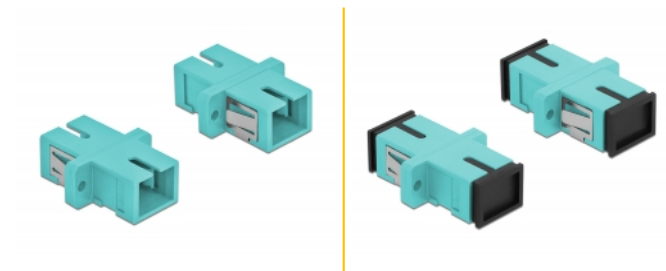

Delock Optická spojka ze zásuvky SC Simplex na zásuvku SC Simplex, Multi-mode, 4 kusy, světle modrá

Popis

S touto spojkou SC Simplex značky Delock lze snadno navzájem propojit dva zástrčkové konektory optických kabelů. Tato spojka umožňuje přímé připojení k optickému kabelu a je vhodná pro snadnou montáž do optických spojovacích skříní, skříněk a propojovacích panelů.

Ochrana protiprachovým krytem

Tato spojka je vybavena vhodnou čepičkou na ochranu objímky proti prachu a k zajištění její čistoty.

4 x

Číslo produktu 85994

EAN: 4043619859948

Země původu: China

Balení: Poly bag

Technické detaily

- Konektor:
 - 1 x SC Simplex samice >
 - 1 x SC Simplex samice
- Pro Multimód optiku OM3
- Keramická objímka
- S prachovou záslenkou
- Montáž prostřednictvím kovového držáku nebo šroubů
- 2 x montážní díry
- Průměr montážní díry: 2,4 mm
- Rozteč otvorů pro šroub: ca. 18 mm
- Výřez v panelu (ŠxV): cca. 13,4 x 9,5 mm
- Provozní teplota: -20 °C ~ 70 °C
- Materiál: plast
- Barva: světle modrá
- Rozměry (DxŠxV): cca. 27,4 x 12,7 x 9,3 mm

Systemové požadavky

- Volný port SC Simplex samec

Obsah balení

- 4 x spojky SC Simplex vazební šlen

Příslušenství

Interface

Konektor 1:	1 x SC Simplex samice
Konektor 2:	1 x SC Simplex samice

Technical characteristics