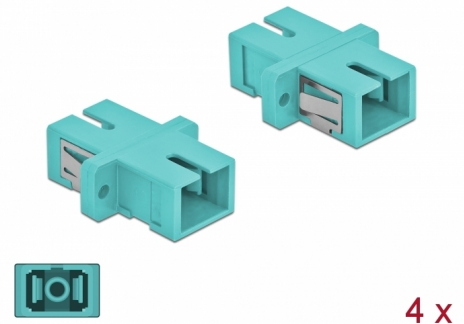

Delock Optická spojka ze zásuvky SC Simplex na zásuvku SC Simplex, Multi-mode, 4 kusy, světle modrá

Popis

S touto spojkou SC Simplex značky Delock lze snadno navzájem propojit dva zástrčkové konektory optických kabelů. Tato spojka umožňuje přímé připojení k optickému kabelu a je vhodná pro snadnou montáž do optických spojovacích skříní, skříněk a propojovacích panelů.

Ochrana protiprachovým krytem

Tato spojka je vybavena vhodnou čepičkou na ochranu objímky proti prachu a k zajištění její čistoty.

4 x

Číslo produktu 85994

EAN: 4043619859948

Země původu: China

Balení: Poly bag

Technické detaily

- Konektor:
  - 1 x SC Simplex samice >
  - 1 x SC Simplex samice
- Pro Multimód optiku OM3
- Keramická objímka
- S prachovou záslenkou
- Montáž prostřednictvím kovového držáku nebo šroubů
- 2 x montážní díry
- Průměr montážní díry: 2,4 mm
- Rozteč otvorů pro šroub: ca. 18 mm
- Výřez v panelu (ŠxV): cca. 13,4 x 9,5 mm
- Provozní teplota: -20 °C ~ 70 °C
- Materiál: plast
- Barva: světle modrá
- Rozměry (DxŠxV): cca. 27,4 x 12,7 x 9,3 mm

Systemové požadavky