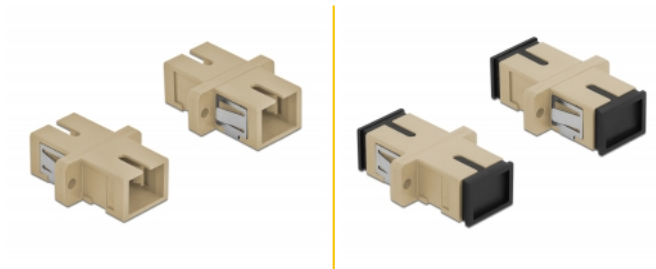

- En ledig SC Simplex-port hane

Paketets innehåll

- 4 x SC Simplex-koppling

Bilder