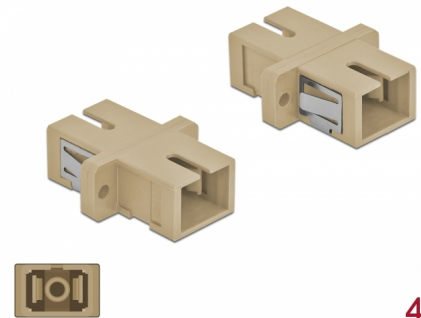

Delock Optisk fiberkopplare SC Simplex hona till SC Simplex hona multiläge 4 delar beige

Beskrivning

Med SC Simplex-kopplingen från Delock kan optiska fiberanslutningar enkelt anslutas till varandra. Kopplingen gör det möjligt att skapa en direktanslutning till den optiska fiberkabeln och passar för enkel montering optiska fiberanslutningslådor, skåp och patchpaneler.

Skydd från dammskydd

Kopplingen är utrustad med ett lämpligt lock för att skydda bussningen från damm och hålla den ren.

4 x

Artikelnummer 85993

EAN: 4043619859931

Ursprungsland: China

Paket: Zippåse

Specifikationer

- Anslutning:
  - 1 x SC Simplex hona >
  - 1 x SC Simplex hona
- För multimodfiber OM1 / OM2
- Keramisk hylsa
- Med dammskydd
- Montering via metallhållare eller skruvar
- 2 x monteringshål
- Monteringshål diameter: 2,4 mm
- Skruvhåldelning: ca 18 mm
- Panelutskärning (BxH): ca 13,4 x 9,5 mm
- Driftstemperatur: -20 °C ~ 70 °C
- Material: Plast
- Färg: beige
- Mått (LxBxH): ca 27,4 x 12,7 x 9,3 mm

Systemkrav