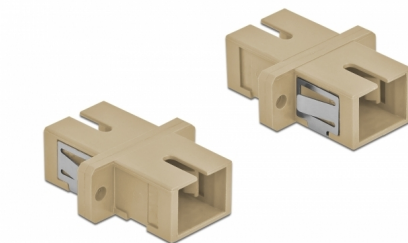

Delock Cuplaj de fibre optice SC Simplex mamă la SC Simplex mamă Multi-mode, 4 buc., bej

Descriere scurta

Cu acest cuplaj SC Simplex de la Delock, conectorii din fibre optice tată se pot conecta cu ușurință între ei. Cuplarea permite conectarea directă la cablul de fibră optică și este potrivit pentru montarea simplă în cutii de conexiuni din fibre optice, dulapuri și panouri tip buzunar.

Protecție împotriva prafului datorită capacului

Ambreiajul este echipat cu un capac potrivit pentru a proteja manșonul de praf și pentru a-l păstra curat.

4 x

Nr. 85993

EAN: 4043619859931

Țara de origine: China

Pachet: Pungă din plastic
cu închidere tip fermoar

Detalii tehnice

- Conectori:
 - 1 x mamă SC Simplex >
 - 1 x mamă SC Simplex
- Pentru fibră multi-mod OM1 / OM2
- Manșon din ceramică
- Cu capac de protecție împotriva prafului
- Montare prin suport metalic sau șuruburi
- 2 găuri de montare
- Diametrul orificiului de montare: 2,4 mm
- Distanță orificiu șurub: cca 18 mm
- Decupaj panou (LxÎ): aprox. 13,4 x 9,5 mm
- Temperatură în stare de funcționare: -20 °C ~ 70 °C
- Material: plastic
- Culoare: bej
- Dimensiunii (LxÎxÎ): aprox. 27,4 x 12,7 x 9,3 mm

Cerinte de sistem

- Un port tată SC Simplex liber

Pachetul contine

- 4 x ambreiaje SC Simplex

Imagini

Interface

Conector 1:	1 x SC Simplex mamă
Conector 2:	1 x SC Simplex mamă

Technical characteristics