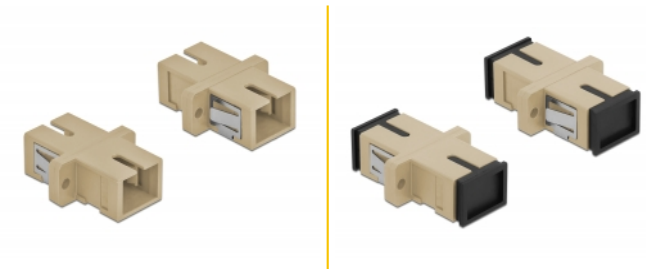

Delock Cuplaj de fibre optice SC Simplex mamă la SC Simplex mamă Multi-mode, 4 buc., bej

Descriere scurta

Cu acest cuplaj SC Simplex de la Delock, conectorii din fibre optice tată se pot conecta cu ușurință între ei. Cuplarea permite conectarea directă la cablul de fibră optică și este potrivit pentru montarea simplă în cutii de conexiuni din fibre optice, dulapuri și panouri tip buzunar.

Protecție împotriva prafului datorită capacului

Ambreiajul este echipat cu un capac potrivit pentru a proteja manșonul de praf și pentru a-l păstra curat.

4 x

Nr. 85993

EAN: 4043619859931

Țara de origine: China

Pachet: Pungă din plastic
cu închidere tip fermoar

Detalii tehnice

- Conectori:
 - 1 x mamă SC Simplex >
 - 1 x mamă SC Simplex
- Pentru fibră multi-mod OM1 / OM2
- Manșon din ceramică
- Cu capac de protecție împotriva prafului
- Montare prin suport metalic sau șuruburi
- 2 găuri de montare
- Diametrul orificiului de montare: 2,4 mm
- Distanță orificiu șurub: cca 18 mm
- Decupaj panou (LxÎ): aprox. 13,4 x 9,5 mm
- Temperatură în stare de funcționare: -20 °C ~ 70 °C
- Material: plastic
- Culoare: bej
- Dimensiunii (LxÎxÎ): aprox. 27,4 x 12,7 x 9,3 mm

Cerinte de sistem

- Un port tată SC Simplex liber

Pachetul contine

- 4 x ambreiaje SC Simplex

Imagini

Interface

Conector 1:	1 x SC Simplex mamă
Conector 2:	1 x SC Simplex mamă

Technical characteristics