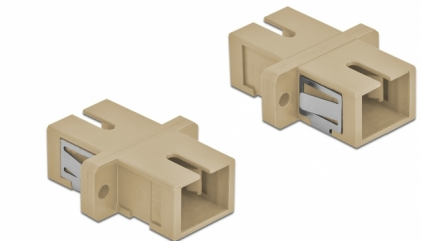

Delock Spojnik s optičkim vlaknima SC Simplex ženski na SC Simplex ženski višestruki 4 komada bež

Opis

Ovom SC Simplex spojnicom tvrtke Delock optički muški spojnici mogu se lako spojiti međusobno. Spajanje omogućava izravno spajanje na optički kabel te je prikladan za jednostavnu montažu u priključnim kutijama s optičkim vlaknima, ormarima i patch panelima.

Zaštita poklopcem protiv prašine

Spojnicu je opremljena odgovarajućom kapicom za zaštitu rukavca od prašine i prljavštine.

4 x

Predmet br. 85993

EAN: 4043619859931

Zemlja podrijetla: China

Pakiranje: Plastična vrećica sa zip zatvaračem

Tehnički podaci

- Priključak:
 - 1 x SC Simplex ženski >
 - 1 x SC Simplex ženski
- Za vlakna za više načina rada OM1 / OM2
- Keramički rukavac
- S poklopcem za prašinu
- Montaža uz pomoć metalnog držača ili vijaka
- 2 x montažne rupe
- Promjer rupe za montažu: 2,4 mm
- Korak rupa za vijak: cca. 18 mm
- Otvor na ploči (ŠxV): oko 13,4 x 9,5 mm
- Radna temperatura: -20 °C ~ 70 °C
- Materijal: plastika
- Boja: bež
- Mjere (DxŠxV): oko 27,4 x 12,7 x 9,3 mm

Preduvjeti sustava

- Slobodan SC Simplex muški priključak

Sadržaj pakiranja

- 4 x SC Simplex sprežnika

Slike

Interface

Priključak 1:	1 x SC Simplex ženski
Priključak 2:	1 x SC Simplex ženski

Technical characteristics