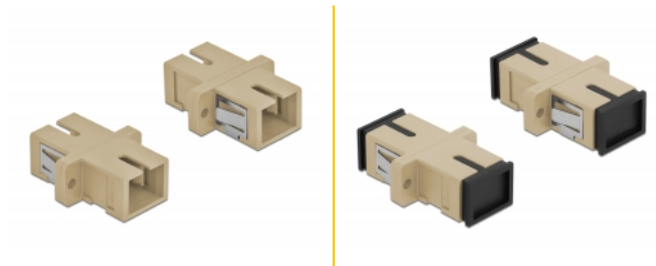

Delock Spojnik s optičkim vlaknima SC Simplex ženski na SC Simplex ženski višestruki 4 komada bež

Opis

Ovom SC Simplex spojnicom tvrtke Delock optički muški spojnici mogu se lako spojiti međusobno. Spajanje omogućava izravno spajanje na optički kabel te je prikladan za jednostavnu montažu u priključnim kutijama s optičkim vlaknima, ormarima i patch panelima.

Zaštita poklopcem protiv prašine

Spojnicu je opremljena odgovarajućom kapicom za zaštitu rukavca od prašine i prljavštine.

4 x

Predmet br. 85993

EAN: 4043619859931

Zemlja podrijetla: China

Pakiranje: Plastična vrećica sa zip zatvaračem

Tehnički podaci

- Priključak:
 - 1 x SC Simplex ženski >
 - 1 x SC Simplex ženski
- Za vlakna za više načina rada OM1 / OM2
- Keramički rukavac
- S poklopcem za prašinu
- Montaža uz pomoć metalnog držača ili vijaka
- 2 x montažne rupe
- Promjer rupe za montažu: 2,4 mm
- Korak rupa za vijak: cca. 18 mm
- Otvor na ploči (ŠxV): oko 13,4 x 9,5 mm
- Radna temperatura: -20 °C ~ 70 °C
- Materijal: plastika
- Boja: bež
- Mjere (DxŠxV): oko 27,4 x 12,7 x 9,3 mm

Preduvjeti sustava

- Slobodan SC Simplex muški priključak

Sadržaj pakiranja

- 4 x SC Simplex sprežnika

Slike

Interface

Priključak 1:	1 x SC Simplex ženski
Priključak 2:	1 x SC Simplex ženski

Technical characteristics