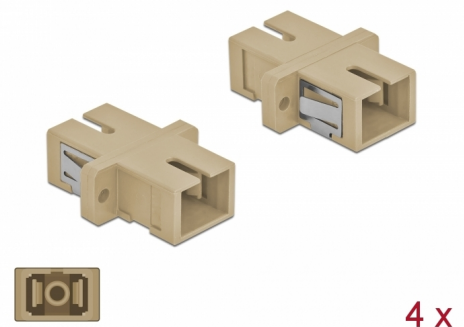

Delock Accoppiatore in fibra ottica SC Simplex femmina per SC Simplex femmina multimodale 4 pezzi beige

Descrizione

Con questo accoppiamento SC Simplex Delock, due connettori maschio in fibra ottica possono essere facilmente collegati tra loro. L'accoppiamento consente un collegamento diretto al cavo in fibra ottica ed è adatto a un semplice montaggio in scatole di connessione in fibra ottica, armadietti e pannelli patch.

Protezione con copertura antipolvere

L'accoppiamento è dotato di un apposito cappuccio per proteggere il manicotto dalla polvere e mantenerlo pulito.

Articolo n. 85993

EAN: 4043619859931

Paese di origine: China

Pacchetto: Sacchetto in plastica con cerniera

Dettagli tecnici

- Connettori:
  - 1 x SC Simplex femmina >
  - 1 x SC Simplex femmina
- Per fibra a più modalità OM1 / OM2
- Manicotto in ceramica
- Con coperchio antipolvere
- Montaggio tramite supporto metallico o viti
- 2 x fori di montaggio
- Diametro foro di montaggio: 2,4 mm
- Passo del foro per vite: circa 18 mm
- Scasso del pannello (LxA): ca. 13,4 x 9,5 mm
- Temperatura di esercizio: -20 °C ~ 70 °C
- Materiale: plastica
- Colore: beige
- Dimensioni (LxPxA): ca. 27,4 x 12,7 x 9,3 mm