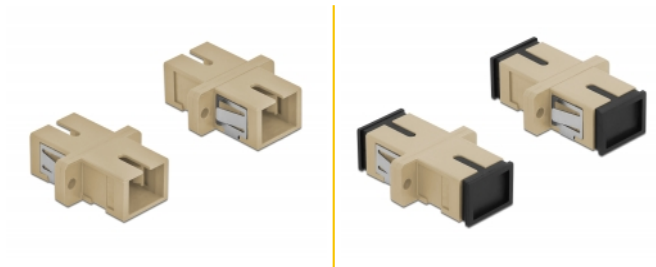

Delock Accoppiatore in fibra ottica SC Simplex femmina per SC Simplex femmina multimodale 4 pezzi beige

Descrizione

Con questo accoppiamento SC Simplex Delock, due connettori maschio in fibra ottica possono essere facilmente collegati tra loro. L'accoppiamento consente un collegamento diretto al cavo in fibra ottica ed è adatto a un semplice montaggio in scatole di connessione in fibra ottica, armadietti e pannelli patch.

Protezione con copertura antipolvere

L'accoppiamento è dotato di un apposito cappuccio per proteggere il manicotto dalla polvere e mantenerlo pulito.

Articolo n. 85993

EAN: 4043619859931

Paese di origine: China

Pacchetto: Sacchetto in plastica con cerniera

Dettagli tecnici

- Connettori:
 - 1 x SC Simplex femmina >
 - 1 x SC Simplex femmina
- Per fibra a più modalità OM1 / OM2
- Manicotto in ceramica
- Con coperchio antipolvere
- Montaggio tramite supporto metallico o viti
- 2 x fori di montaggio
- Diametro foro di montaggio: 2,4 mm
- Passo del foro per vite: circa 18 mm
- Scasso del pannello (LxA): ca. 13,4 x 9,5 mm
- Temperatura di esercizio: -20 °C ~ 70 °C
- Materiale: plastica
- Colore: beige
- Dimensioni (LxPxA): ca. 27,4 x 12,7 x 9,3 mm

Requisiti di sistema

- Una porta SC Simplex femmina libera

Contenuto della confezione

- 4 x attacco SC Simplex

Immagini

Interface

Connettore 1:	1 x SC Simplex femmina
Connettore 2:	1 x SC Simplex femmina

Technical characteristics