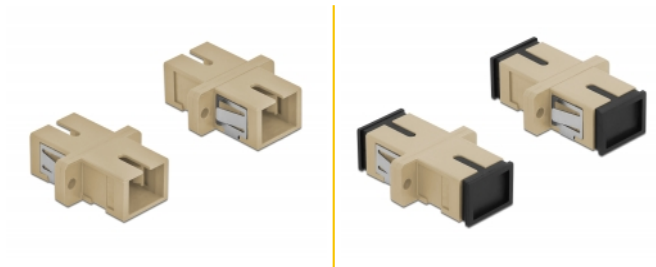

Delock Ζεύκτης Οπτικών Ινών SC Simplex θηλυκό προς SC Simplex θηλυκό Πολλαπλού ρυθμού 4 κομμάτια μπεζ

Περιγραφή

Με αυτό τον ζεύκτη SC Simplex της Delock, οι αρσενικοί σύνδεσμοι οπτικών ινών μπορούν εύκολα να συνδεθούν ο ένας στον άλλο. Η σύζευξη επιτρέπει την απευθείας σύνδεση στο καλώδιο οπτικών ινών και είναι κατάλληλο για απλή τοποθέτηση σε κυτία σύνδεσης οπτικών ινών, σε βάσεις και κατανεμητές.

Προστασία με κάλυμμα κατά της σκόνης

Η σύζευξη είναι εξοπλισμένη με το κατάλληλο κάλυμμα για να προστατεύει το σύνδεσμο από τη σκόνη και να το διατηρεί καθαρό.

4 x

Αρ. προϊόντος 85993

EAN: 4043619859931

Χώρα προέλευσης: China

Συσκευασία: Τσαντάκι με φερμουάρ

Προδιαγραφές

- Συνδετήρας:
 - 1 x SC Simplex θηλυκό >
 - 1 x SC Simplex θηλυκό
- Για πολυτροπική ίνα OM1 / OM2
- Κεραμικός σύνδεσμος
- Με κάλυμμα για τη σκόνη
- Τοποθέτηση με μεταλλικό συγκρατητή ή βίδες
- 2 x οπές ανάρτησης
- Διάμετρος εσοχής σύνδεσης : 2,4 mm
- Βήμα οπής βίδας: περ. 18 mm
- Οπή πίνακα (ΠΧΥ): περ. 13,4 x 9,5 mm
- Θερμοκρασία λειτουργίας: -20 °C ~ 70 °C
- Υλικό: πλαστικό
- Χρώμα: μπεζ
- Διαστάσεις (ΜxΠxΥ): περ. 27,4 x 12,7 x 9,3 mm

Απαιτήσεις συστήματος

- Μια ελεύθερη αρσενική θύρα SC Simplex

Περιεχόμενα συσκευασίας

- 4 x SC Simplex σύζευξη

Εικόνες

Interface

Συνδετήρας 1:	1 x SC Simplex θηλυκό
Συνδετήρας 2:	1 x SC Simplex θηλυκό

Technical characteristics