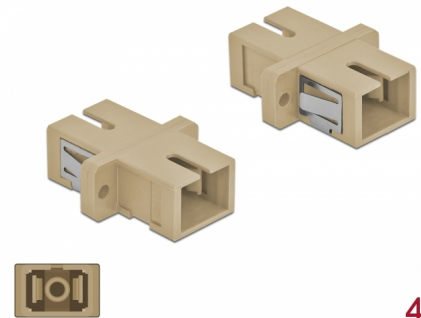

Delock Coupleur de fibre optique SC Simplex femelle à SC Simplex femelle, Multimode, 4 unités, beige

Description

Avec ce couplage SC Simplex de Delock, les connecteurs mâles de fibre optique peuvent être facilement branchés l'un à l'autre. Le couplage permet une connexion directe au câble en fibre optique et il est approprié pour le montage simple de boîtiers de connexion de fibre optique, des armoires et des panneaux de raccordement.

Protection avec un capot contre la poussière

Le coupleur est muni d'un capot adapté pour protéger le manchon contre la poussière et le garder propre.

4 x

N° produit 85993

EAN: 4043619859931

Pays d'origine: China

Emballage: Sac polyvalent à fermeture éclair

Détails techniques

- Connecteurs :
 - 1 x SC Simplex femelle >
 - 1 x SC Simplex femelle
- Pour fibre multi-mode OM1 / OM2
- Manchon en céramique
- Avec couvercle anti-poussière
- Montage via des rétenteurs métalliques ou des vis
- 2 orifices de montage
- Diamètre d'orifice de montage : 2,4 mm
- Pas du trou de vis : env. 18 mm
- Découpe du panneau (LxH) : env. 13,4 x 9,5 mm
- Température de fonctionnement : -20 °C ~ 70 °C
- Matériaux : plastique
- Couleur : beige
- Dimensions (LxlxH) : env. 27,4 x 12,7 x 9,3 mm

Configuration système requise

- Un port SC Simplex mâle libre

Contenu de l'emballage

- 4 x coupleurs SC Simplex

Image

Interface

| | |
|---------------|------------------------|
| Connecteur 1: | 1 x SC Simplex femelle |
| Connecteur 2: | 1 x SC Simplex femelle |