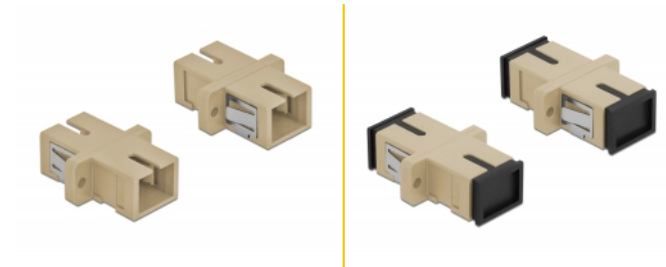

Delock Coupleur de fibre optique SC Simplex femelle à SC Simplex femelle, Multimode, 4 unités, beige

Description

Avec ce couplage SC Simplex de Delock, les connecteurs mâles de fibre optique peuvent être facilement branchés l'un à l'autre. Le couplage permet une connexion directe au câble en fibre optique et il est approprié pour le montage simple de boîtiers de connexion de fibre optique, des armoires et des panneaux de raccordement.

Protection avec un capot contre la poussière

Le coupleur est muni d'un capot adapté pour protéger le manchon contre la poussière et le garder propre.

4 x

N° produit 85993

EAN: 4043619859931

Pays d'origine: China

Emballage: Sac polyvalent à fermeture éclair

Détails techniques

- Connecteurs :
 - 1 x SC Simplex femelle >
 - 1 x SC Simplex femelle
- Pour fibre multi-mode OM1 / OM2
- Manchon en céramique
- Avec couvercle anti-poussière
- Montage via des rétenteurs métalliques ou des vis
- 2 orifices de montage
- Diamètre d'orifice de montage : 2,4 mm
- Pas du trou de vis : env. 18 mm
- Découpe du panneau (LxH) : env. 13,4 x 9,5 mm
- Température de fonctionnement : -20 °C ~ 70 °C
- Matériaux : plastique
- Couleur : beige
- Dimensions (LxlxH) : env. 27,4 x 12,7 x 9,3 mm

Configuration système requise

- Un port SC Simplex mâle libre

Contenu de l'emballage

- 4 x coupleurs SC Simplex

Image

Interface

| | |
|---------------|------------------------|
| Connecteur 1: | 1 x SC Simplex femelle |
| Connecteur 2: | 1 x SC Simplex femelle |