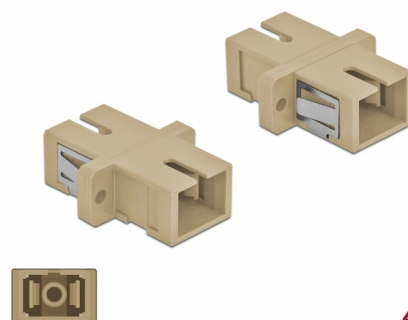

Delock Acoplador de Fibra Óptica SC Simplex hembra a SC Simplex hembra Multimodo 4 piezas beige

Descripción

Con este acoplamiento SC Simplex de Delock, se pueden conectar los conectores macho de fibra óptica fácilmente entre sí. El acoplamiento permite una conexión directa al cable de fibra óptica y es adecuado para un montaje sencillo en cajas de conexión de fibra óptica, armarios y paneles de conexión.

Protección por cubierta antipolvo

El acoplamiento está equipado con una tapa adecuada para proteger la manga del polvo y mantenerla limpia.

4 x

Número de elemento 85993

EAN: 4043619859931

Pais de origen: China

Paquete: Bolsa de plástico con cremallera

Detalles técnicos

- Conectores:
 - 1 x SC sencillo hembra >
 - 1 x SC sencillo hembra
- Para fibra multimodo OM1 / OM2
- Manga de cerámica
- Con tapa para el polvo
- Montaje a través de un soporte de metal o tornillos
- 2 orificios de montaje
- Diámetro del orificio de montaje: 2,4 mm
- Avance del orificio del tornillo: 18 mm aproximadamente
- Recorte del panel (ANxAL): aprox. 13,4 x 9,5 mm
- Temperatura de funcionamiento: -20 °C ~ 70 °C
- Material: plástico
- Color: beis
- Dimensiones (LxANxAL): aprox. 27,4 x 12,7 x 9,3 mm

Requisitos del sistema

- Puerto macho SC Simplex disponible

Contenido del paquete

- 4 x acoplador SC Simplex

Image

Interface

Conector 1:	1 x SC Simplex hembra
Conector 2 :	1 x SC Simplex hembra

Technical characteristics