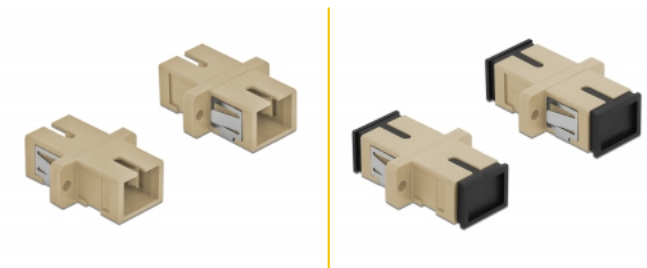

Delock Acoplador de Fibra Óptica SC Simplex hembra a SC Simplex hembra Multimodo 4 piezas beige

Descripción

Con este acoplamiento SC Simplex de Delock, se pueden conectar los conectores macho de fibra óptica fácilmente entre sí. El acoplamiento permite una conexión directa al cable de fibra óptica y es adecuado para un montaje sencillo en cajas de conexión de fibra óptica, armarios y paneles de conexión.

Protección por cubierta antipolvo

El acoplamiento está equipado con una tapa adecuada para proteger la manga del polvo y mantenerla limpia.

4 x

Número de elemento 85993

EAN: 4043619859931

Pais de origen: China

Paquete: Bolsa de plástico con cremallera

Detalles técnicos

- Conectores:
 - 1 x SC sencillo hembra >
 - 1 x SC sencillo hembra
- Para fibra multimodo OM1 / OM2
- Manga de cerámica
- Con tapa para el polvo
- Montaje a través de un soporte de metal o tornillos
- 2 orificios de montaje
- Diámetro del orificio de montaje: 2,4 mm
- Avance del orificio del tornillo: 18 mm aproximadamente
- Recorte del panel (ANxAL): aprox. 13,4 x 9,5 mm
- Temperatura de funcionamiento: -20 °C ~ 70 °C
- Material: plástico
- Color: beis
- Dimensiones (LxANxAL): aprox. 27,4 x 12,7 x 9,3 mm

Requisitos del sistema

- Puerto macho SC Simplex disponible

Contenido del paquete

- 4 x acoplador SC Simplex

Image

Interface

Conector 1:	1 x SC Simplex hembra
Conector 2 :	1 x SC Simplex hembra

Technical characteristics