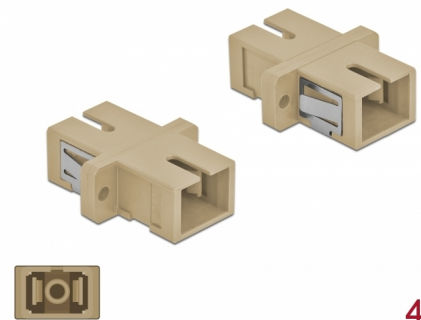

Delock Optická spojka ze zásuvky SC Simplex na zásuvku SC Simplex, Multi-mode, 4 kusy, béžová

Popis

S touto spojkou SC Simplex značky Delock lze snadno navzájem propojit dva zástrčkové konektory optických kabelů. Tato spojka umožňuje přímé připojení k optickému kabelu a je vhodná pro snadnou montáž do optických spojovacích skříní, skříněk a propojovacích panelů.

Ochrana protiprachovým krytem

Tato spojka je vybavena vhodnou čepičkou na ochranu objímky proti prachu a k zajištění její čistoty.

4 x

Číslo produktu 85993

EAN: 4043619859931

Země původu: China

Balení: Plastová taška se zipem

Technické detaily

- Konektor:
  - 1 x SC Simplex samice >
  - 1 x SC Simplex samice
- Pro Multimód optiku OM1 / OM2
- Keramická objímka
- S prachovou zásepkou
- Montáž prostřednictvím kovového držáku nebo šroubů
- 2 x montážní díry
- Průměr montážní díry: 2,4 mm
- Rozteč otvorů pro šroub: ca. 18 mm
- Výřez v panelu (ŠxV): cca. 13,4 x 9,5 mm
- Provozní teplota: -20 °C ~ 70 °C
- Materiál: plast
- Barva: šedá
- Rozměry (DxŠxV): cca. 27,4 x 12,7 x 9,3 mm

Systemové požadavky