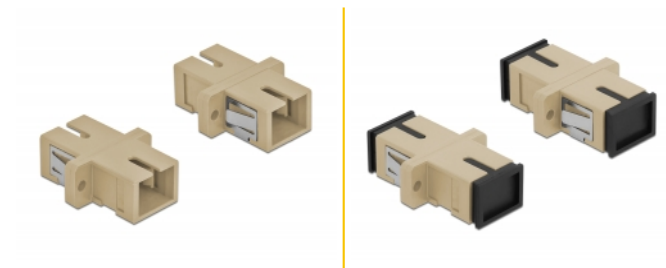

Delock Optická spojka ze zásuvky SC Simplex na zásuvku SC Simplex, Multi-mode, 4 kusy, béžová

Popis

S touto spojkou SC Simplex značky Delock lze snadno navzájem propojit dva zástrčkové konektory optických kabelů. Tato spojka umožňuje přímé připojení k optickému kabelu a je vhodná pro snadnou montáž do optických spojovacích skříní, skříněk a propojovacích panelů.

Ochrana protiprachovým krytem

Tato spojka je vybavena vhodnou čepičkou na ochranu objímky proti prachu a k zajištění její čistoty.

4 x

Číslo produktu 85993

EAN: 4043619859931

Země původu: China

Balení: Plastová taška se zipem

Technické detaily

- Konektor:
 - 1 x SC Simplex samice >
 - 1 x SC Simplex samice
- Pro Multimód optiku OM1 / OM2
- Keramická objímka
- S prachovou zásepkou
- Montáž prostřednictvím kovového držáku nebo šroubů
- 2 x montážní díry
- Průměr montážní díry: 2,4 mm
- Rozteč otvorů pro šroub: ca. 18 mm
- Výřez v panelu (ŠxV): cca. 13,4 x 9,5 mm
- Provozní teplota: -20 °C ~ 70 °C
- Materiál: plast
- Barva: šedá
- Rozměry (DxŠxV): cca. 27,4 x 12,7 x 9,3 mm

Systemové požadavky

- Volný port SC Simplex samec

Obsah balení

- 4 x spojky SC Simplex vazební šlen

Příslušenství

Interface

Konektor 1:	1 x SC Simplex samice
Konektor 2:	1 x SC Simplex samice

Technical characteristics