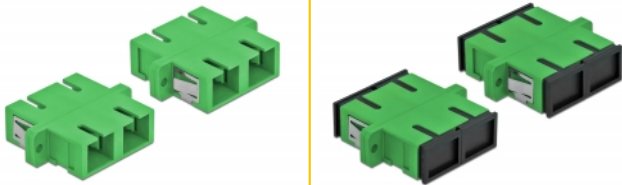

Delock Optisk fiberkopplare SC Duplex hona till SC Duplex hona singelläge 4 delar grön

Beskrivning

Med SC Duplex-kopplingen från Delock kan optiska fiberanslutningar hane enkelt anslutas till varandra. Kopplingen gör det möjligt att skapa en direktanslutning till den optiska fiberkabeln och passar för enkel montering optiska fiberanslutningslådor, skåp och patchpaneler.

Skydd från dammskydd

Kopplingen är utrustad med ett lämpligt lock för att skydda bussningen från damm och hålla den ren.

4 x

Artikelnummer 85992

EAN: 4043619859924

Ursprungsland: China

Paket: Poly bag

Specifikationer

- Anslutning:
 - 1 x SC Duplex hona >
 - 1 x SC Duplex hona
- För singlemodfiber
- Keramisk hylsa
- Med dammskydd
- Montering via metallhållare eller skruvar
- 2 x monteringshål
- Monteringshål diameter: 2,4 mm
- Skruvhåldelning: ca 30,7 mm
- Panelutskärning (BxH): ca 26,6 x 9,5 mm
- Driftstemperatur: -20 °C ~ 70 °C
- Material: Plast
- Färg: grön
- Mått (LxBxH): ca 34,7 x 25,6 x 9,3 mm

Systemkrav

- En ledig SC Duplex-port hane

Paketets innehåll

- 4 x SC Duplex-koppling

Bilder

Interface

Kontakt 1:	1 x SC Duplex hona
Kontakt 2:	1 x SC Duplex hona

Technical characteristics