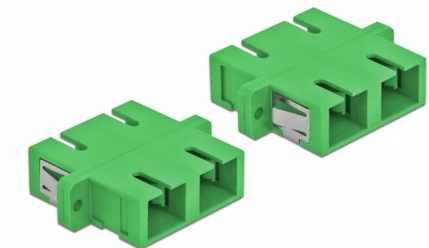

Delock Optisk fiberkopplare SC Duplex hona till SC Duplex hona singelläge 4 delar grön

Beskrivning

Med SC Duplex-kopplingen från Delock kan optiska fiberanslutningar hane enkelt anslutas till varandra. Kopplingen gör det möjligt att skapa en direktanslutning till den optiska fiberkabeln och passar för enkel montering optiska fiberanslutningslådor, skåp och patchpaneler.

Skydd från dammskydd

Kopplingen är utrustad med ett lämpligt lock för att skydda bussningen från damm och hålla den ren.

4 x

Artikelnummer 85992

EAN: 4043619859924

Ursprungsland: China

Paket: Poly bag

Specifikationer

- Anslutning:
 - 1 x SC Duplex hona >
 - 1 x SC Duplex hona
- För singlemodfiber
- Keramisk hylsa
- Med dammskydd
- Montering via metallhållare eller skruvar
- 2 x monteringshål
- Monteringshål diameter: 2,4 mm
- Skruvhåldelning: ca 30,7 mm
- Panelutskärning (BxH): ca 26,6 x 9,5 mm
- Driftstemperatur: -20 °C ~ 70 °C
- Material: Plast
- Färg: grön
- Mått (LxBxH): ca 34,7 x 25,6 x 9,3 mm

Driftstemperatur:	-20 °C ~ 70 °C
-------------------	----------------

Physical characteristics

Material:	Plast
Längd:	34,7 mm
Width:	25,6 mm
Height:	9,3 mm
Färg:	grön