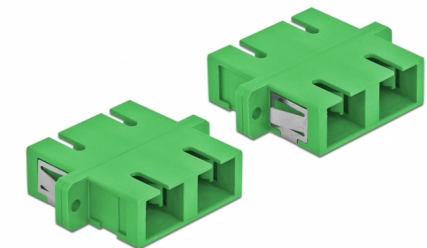

Delock Cuplaj optic din fibre SC Duplex mamă la SC Duplex mamă Single-mode, 4 piese, verde

Descriere scurta

Cu acest cuplaj SC Duplex de la Delock, conectorii din fibre optice tată se pot conecta cu ușurință între ei. Cuplarea permite conectarea directă la cablul de fibră optică și este potrivit pentru montarea simplă în cutii de conexiuni din fibre optice, dulapuri și panouri tip buzunar.

Protecție împotriva prafului datorită capacului

Ambreiajul este echipat cu un capac potrivit pentru a proteja manșonul de praf și pentru a-l păstra curat.

4 x

Nr. 85992

EAN: 4043619859924

Țara de origine: China

Pachet: Poly bag

Detalii tehnice

- Conectori:
 - 1 x SC Duplex mamă >
 - 1 x SC Duplex mamă
- Pentru fibră multi-mod
- Manșon din ceramică
- Cu capac de protecție împotriva prafului
- Montare prin suport metalic sau șuruburi
- 2 găuri de montare
- Diametrul orificiului de montare: 2,4 mm
- Distanță orificiu șurub: cca 30,7 mm
- Decupaj panou (LxÎ): aprox. 26,6 x 9,5 mm
- Temperatură în stare de funcționare: -20 °C ~ 70 °C
- Material: plastic
- Culoare: verde
- Dimensiunii (LxÎxI): aprox. 34,7 x 25,6 x 9,3 mm

Temperatură în stare de funcționare:	-20 °C ~ 70 °C
--------------------------------------	----------------

Physical characteristics

Material:	Plastic
Lungime:	34,7 mm
Width:	25,6 mm
Height:	9,3 mm
Colour:	verde