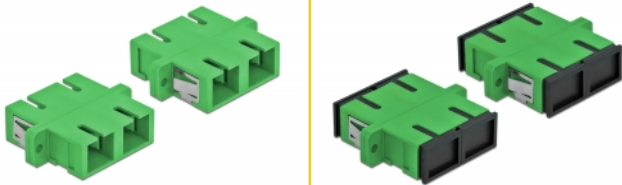

Delock Cuplaj optic din fibre SC Duplex mamă la SC Duplex mamă Single-mode, 4 piese, verde

Descriere scurta

Cu acest cuplaj SC Duplex de la Delock, conectorii din fibre optice tată se pot conecta cu ușurință între ei. Cuplarea permite conectarea directă la cablul de fibră optică și este potrivit pentru montarea simplă în cutii de conexiuni din fibre optice, dulapuri și panouri tip buzunar.

Pachet: Poly bag

Detalii tehnice

- Conectori:
 - 1 x SC Duplex mamă >
 - 1 x SC Duplex mamă
- Pentru fibră multi-mod
- Manșon din ceramică
- Cu capac de protecție împotriva prafului
- Montare prin suport metalic sau șuruburi
- 2 găuri de montare
- Diametrul orificiului de montare: 2,4 mm
- Distanță orificiu șurub: cca 30,7 mm
- Decupaj panou (LxÎ): aprox. 26,6 x 9,5 mm
- Temperatură în stare de funcționare: -20 °C ~ 70 °C
- Material: plastic
- Culoare: verde
- Dimensiunii (LxÎxI): aprox. 34,7 x 25,6 x 9,3 mm

Cerinte de sistem

- Un port tată SC Duplex liber

Pachetul contine

- 4 x ambreiaje SC Duplex

Imagini

Interface

Conector 1:	1 x SC Duplex mamă
Conector 2:	1 x SC Duplex mamă

Technical characteristics

Temperatură în stare de funcționare:	-20 °C ~ 70 °C
--------------------------------------	----------------

Physical characteristics

Material:	Plastic
Lungime:	34,7 mm
Width:	25,6 mm
Height:	9,3 mm
Colour:	verde